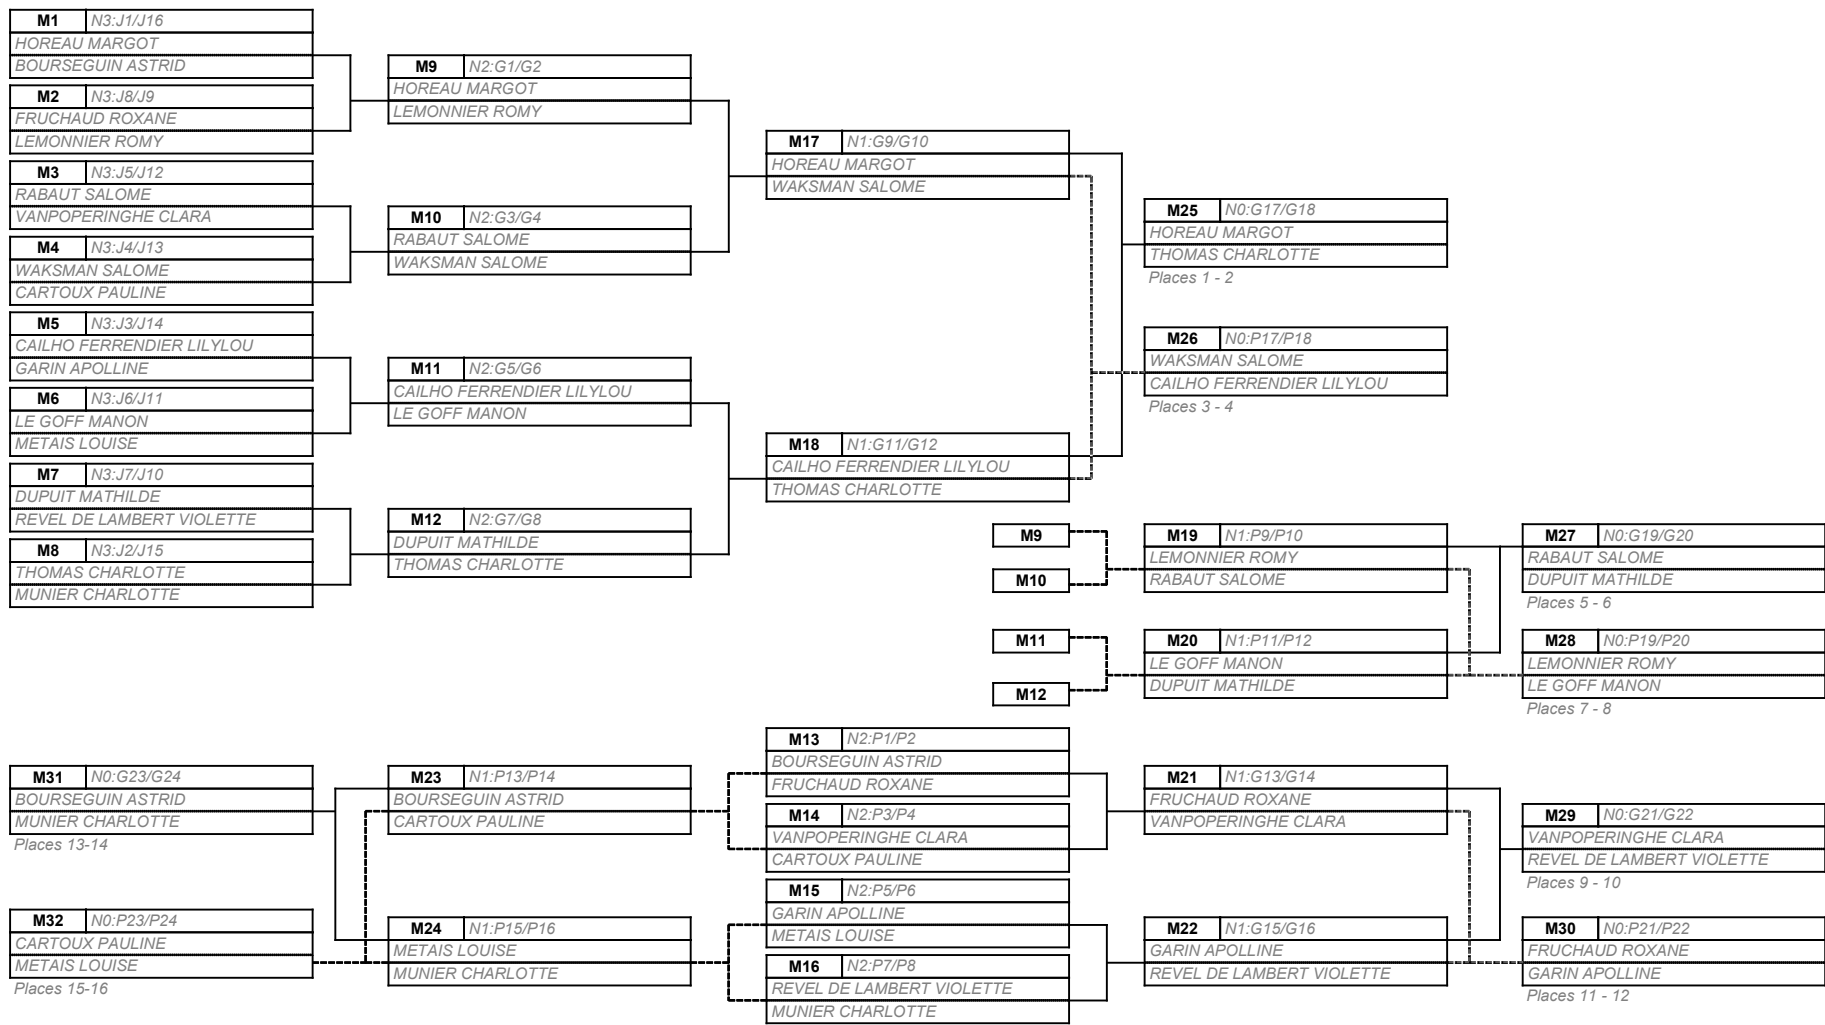

2022 2023 TENNIS DE TABLE PROMO INDIVIDUEL

Le 12/04/2023, DRAVEIL, 91 DRAVEIL

Niveau : Territoire

UGSEL - UGSEL ILE DE FRANCE

BF, Joueur(se), 12/04/2023

2022 2023 TENNIS DE TABLE PROMO INDIVIDUEL

Le 12/04/2023, DRAVEIL, 91 DRAVEIL

Niveau : Territoire

UGSEL - UGSEL ILE DE FRANCE

BF - Joueur(se) - J1 : 12/04/2023

Place	Participant	Association	Etablissement	Territoire
1	HOREAU MARGOT	75-4-LMAP AS ALMA	L'ALMA PARIS	Q
2	THOMAS CHARLOTTE	92-2-JOP COLLEGE ST JOSEPH DU PARCHAMP	ST JOSEPH DU PARCHAMP BOULOGNE	Q
3	CAILHO FERRENDIER LILYLOU	75-4-FENP FENELON STE MARIE	FENELON PARIS	Q
4	WAKSMAN SALOME	92-2-JOP COLLEGE ST JOSEPH DU PARCHAMP	ST JOSEPH DU PARCHAMP BOULOGNE	
5	DUPOUIT MATHILDE	75-4-STAP STANISLAS	STANISLAS PARIS CEDEX 06	
6	RABAUT SALOME	75-4-PCHP PAUL CLAUDEL HULST	PAUL CLAUDEL D'HULST PARIS	
7	LE GOFF MANON	92-2-JOP COLLEGE ST JOSEPH DU PARCHAMP	ST JOSEPH DU PARCHAMP BOULOGNE	
8	LEMONNIER ROMY	75-4-PCHP PAUL CLAUDEL HULST	PAUL CLAUDEL D'HULST PARIS	
9	REVEL DE LAMBERT VIOLETTE	92-4-SDN COLLEGE LYCEE SAINT DOMINIQUE	ST DOMINIQUE NEUILLY SUR SEINE CEDEX	
10	VANPOPERINGHE CLARA	92-4-STVC COL/LYC ST THOMAS DE VILLENEUVE	ST THOMAS DE VILLENEUVE CHAVILLE	
11	GARIN APOLLINE	92-4-SDN COLLEGE LYCEE SAINT DOMINIQUE	ST DOMINIQUE NEUILLY SUR SEINE CEDEX	
12	FRUCHAUD ROXANE	92-4-STVC COL/LYC ST THOMAS DE VILLENEUVE	ST THOMAS DE VILLENEUVE CHAVILLE	
13	MUNIER CHARLOTTE	75-4-PCHP PAUL CLAUDEL HULST	PAUL CLAUDEL D'HULST PARIS	
14	BOURSEGUIN ASTRID	92-4-SDN COLLEGE LYCEE SAINT DOMINIQUE	ST DOMINIQUE NEUILLY SUR SEINE CEDEX	
15	CARTOUX PAULINE	75-2-SUPA SAINTE URSULE	SAINTE URSULE-LOUISE DE BETTIGNIES PARIS	
16	METAIS LOUISE	75-2-SUPA SAINTE URSULE	SAINTE URSULE-LOUISE DE BETTIGNIES PARIS