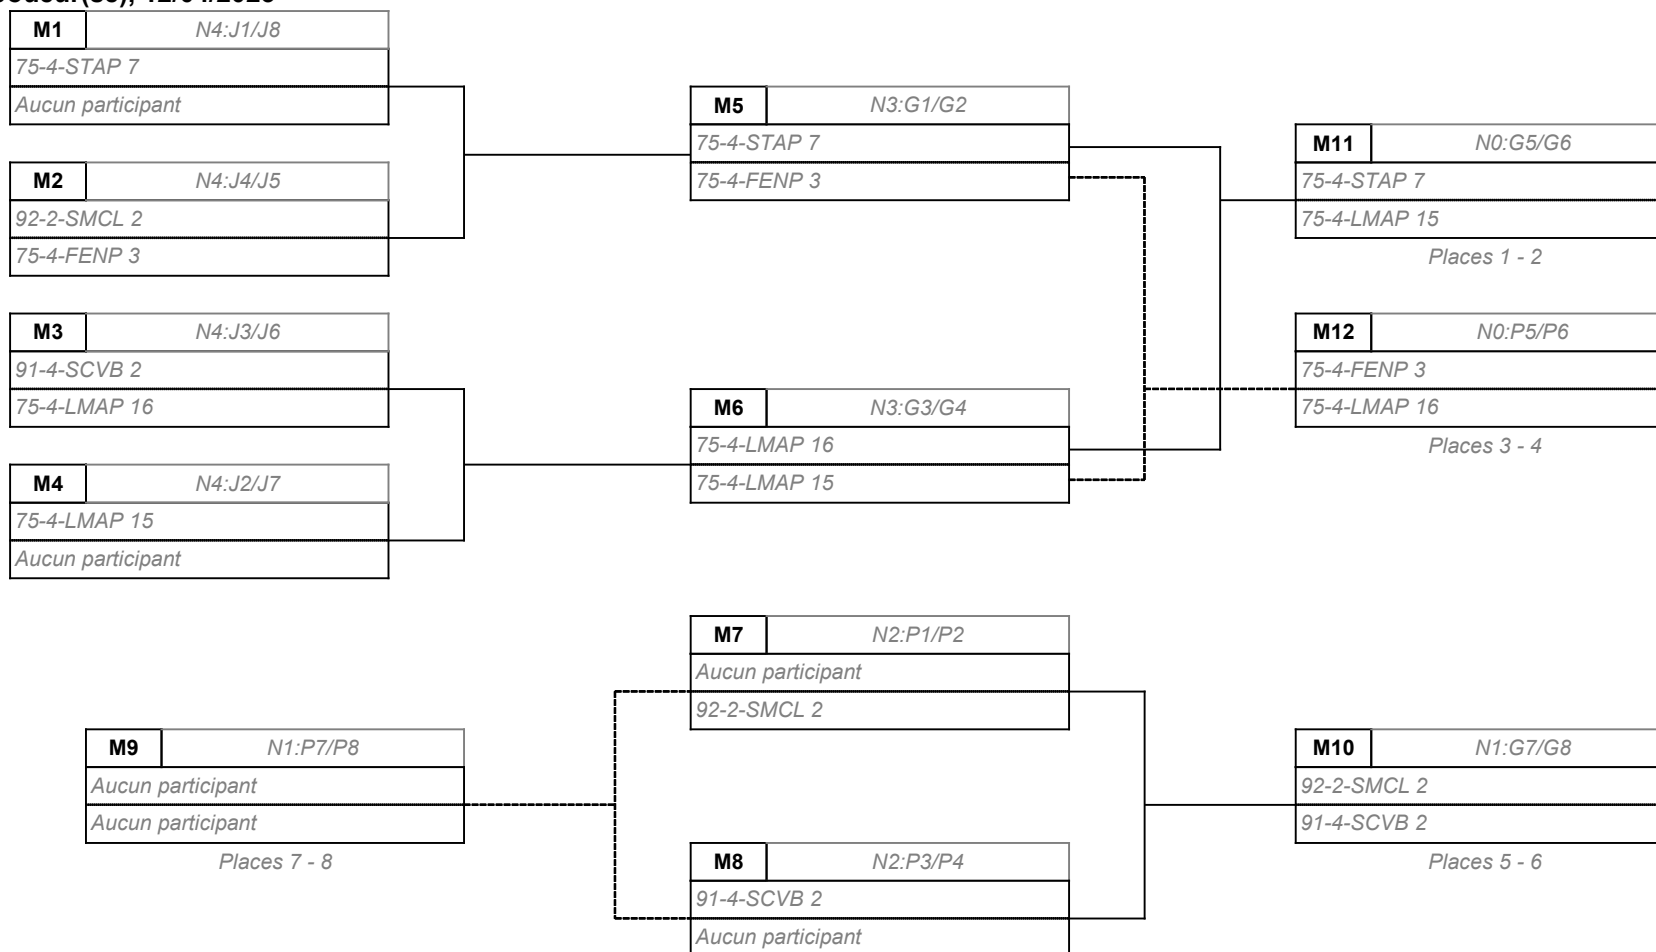

2022 2023 TENNIS DE TABLE PROMO EQUIPE

Le 12/04/2023, DRAVEIL, 91 DRAVEIL

Niveau : Territoire

UGSEL - UGSEL ILE DE FRANCE

MF, Joueur(se), 12/04/2023

2022 2023 TENNIS DE TABLE PROMO EQUIPE

Le 12/04/2023, DRAVEIL, 91 DRAVEIL

Niveau : Territoire

UGSEL - UGSEL ILE DE FRANCE

MF - Joueur(se) - J1 : 12/04/2023

Place	Équipe	Association	Etablissement	Territoire	
1	75-4-STAP 7 DUPUIT M, DE POULPIQUET DU HALGOUET S, DE BATTISTA T	75-4-STAP STANISLAS	STANISLAS PARIS CEDEX 06		Q
2	75-4-LMAP 15 ROY-REMY V, ILLOUZ L, BIZARD D	75-4-LMAP AS ALMA	L'ALMA PARIS		Q
3	75-4-FENP 3 THOREL Z, JEAN A, GROB C, CAILHO FERRENDIER L	75-4-FENP FENELON STE MARIE	FENELON PARIS		
4	75-4-LMAP 16 OYHARNART--FAYET H, LARENAUDIE A, ASHIKHMIND	75-4-LMAP AS ALMA	L'ALMA PARIS		
5	92-2-SMCL 2 TERRASSON C, SARHOSOGLU--ZAKARIAN A, COLLETER A	92-2-SMCL COLLEGE SAINTE MARIE	SAINTE-MARIE DE CLAMART CLAMART		
6	91-4-SCVB 2 SAUSSET F, JOSEPH E, BARRA--SOUSTRE M	91-4-SCVB COLLEGE LYCEE SACRE COEUR	SACRE COEUR LA VILLE DU BOIS