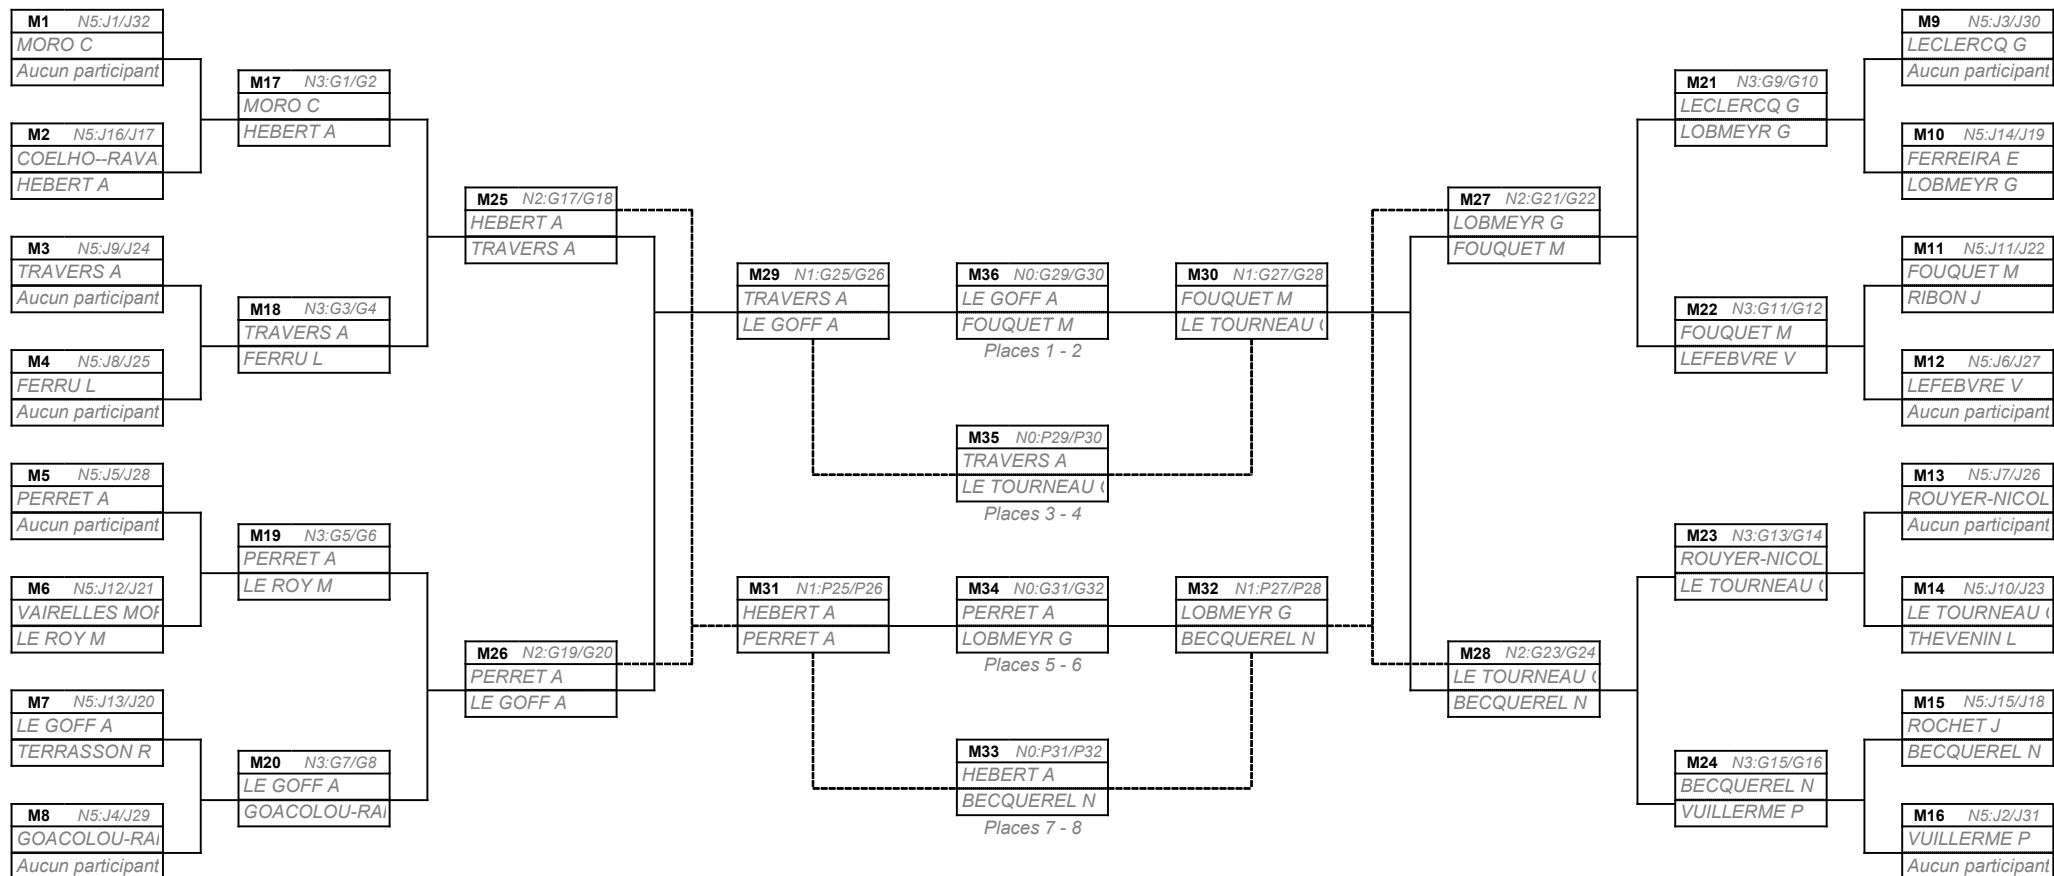

2022 2023 TENNIS DE TABLE PROMO INDIVIDUEL

Le 12/04/2023, DRAVEIL, 91 DRAVEIL

Niveau : Territoire

UGSEL - UGSEL ILE DE FRANCE

MG, Joueur(se), 12/04/2023

2022 2023 TENNIS DE TABLE PROMO INDIVIDUEL

Le 12/04/2023, DRAVEIL, 91 DRAVEIL

Niveau : Territoire

UGSEL - UGSEL ILE DE FRANCE

MG - Joueur(se) - J1 : 12/04/2023

	Participant	Association	Etablissement	
1	FOUQUET MAXIME	STAP	STANISLAS PARIS	Q
2	LE GOFF ADRIEN	FENP	FENELON PARIS	Q
3	LE TOURNEAU GUIREC	STVC	ST THOMAS CHAVILLE	Q
4	TRAVERS AURELIEN	STAP	STANISLAS PARIS	Q
5	PERRET ARTHUR	FENP	FENELON PARIS	Q
6	LOBMEYR GASPARD	LMAP	L'ALMA PARIS	
7	HEBERT ARTHUS	LMAP	L'ALMA PARIS	
8	BECQUEREL NATHAN	SCVB	SACRE COEUR LA VILLE DU BOIS	
9	ROUYER-NICOLAS GASPARD	LMAP	L'ALMA PARIS	
10	FERRU LOUIS	SMAN	SAINTE MARIE ANTONY	
11	LECLERCQ GABRIEL	SLHP	SAINT LOUIS PARIS	
12	GOACOLOU-RAMOS ALEXIS	STVC	ST THOMAS CHAVILLE	
13	LE ROY MARCEL	LMAP	L'ALMA PARIS	
14	LEFEBVRE VALENTIN	STVC	ST THOMAS CHAVILLE	
15	MORO COME	STAP	STANISLAS PARIS	
16	VUILLERME PACO	STVC	ST THOMAS CHAVILLE	
17	ROCHET JEREMY	BLOP	BLOMET PARIS	
18	TERRASSON ROBIN	SMAN	SAINTE MARIE ANTONY	
19	COEHLO-RAVALLEC ANTONIN	SCVB	SACRE COEUR LA VILLE DU BOIS	
20	RIBON JULES	STVC	ST THOMAS CHAVILLE	
21	THEVENIN LOUIS	SDN	ST DOMINIQUE NEUILLY	
22	FERREIRA ESTEBAN	SCVB	SACRE COEUR LA VILLE DU BOIS	
23	VAIRELLES MOROZ NICOLAS	SJHV	ST JEAN HULST VERSAILLES