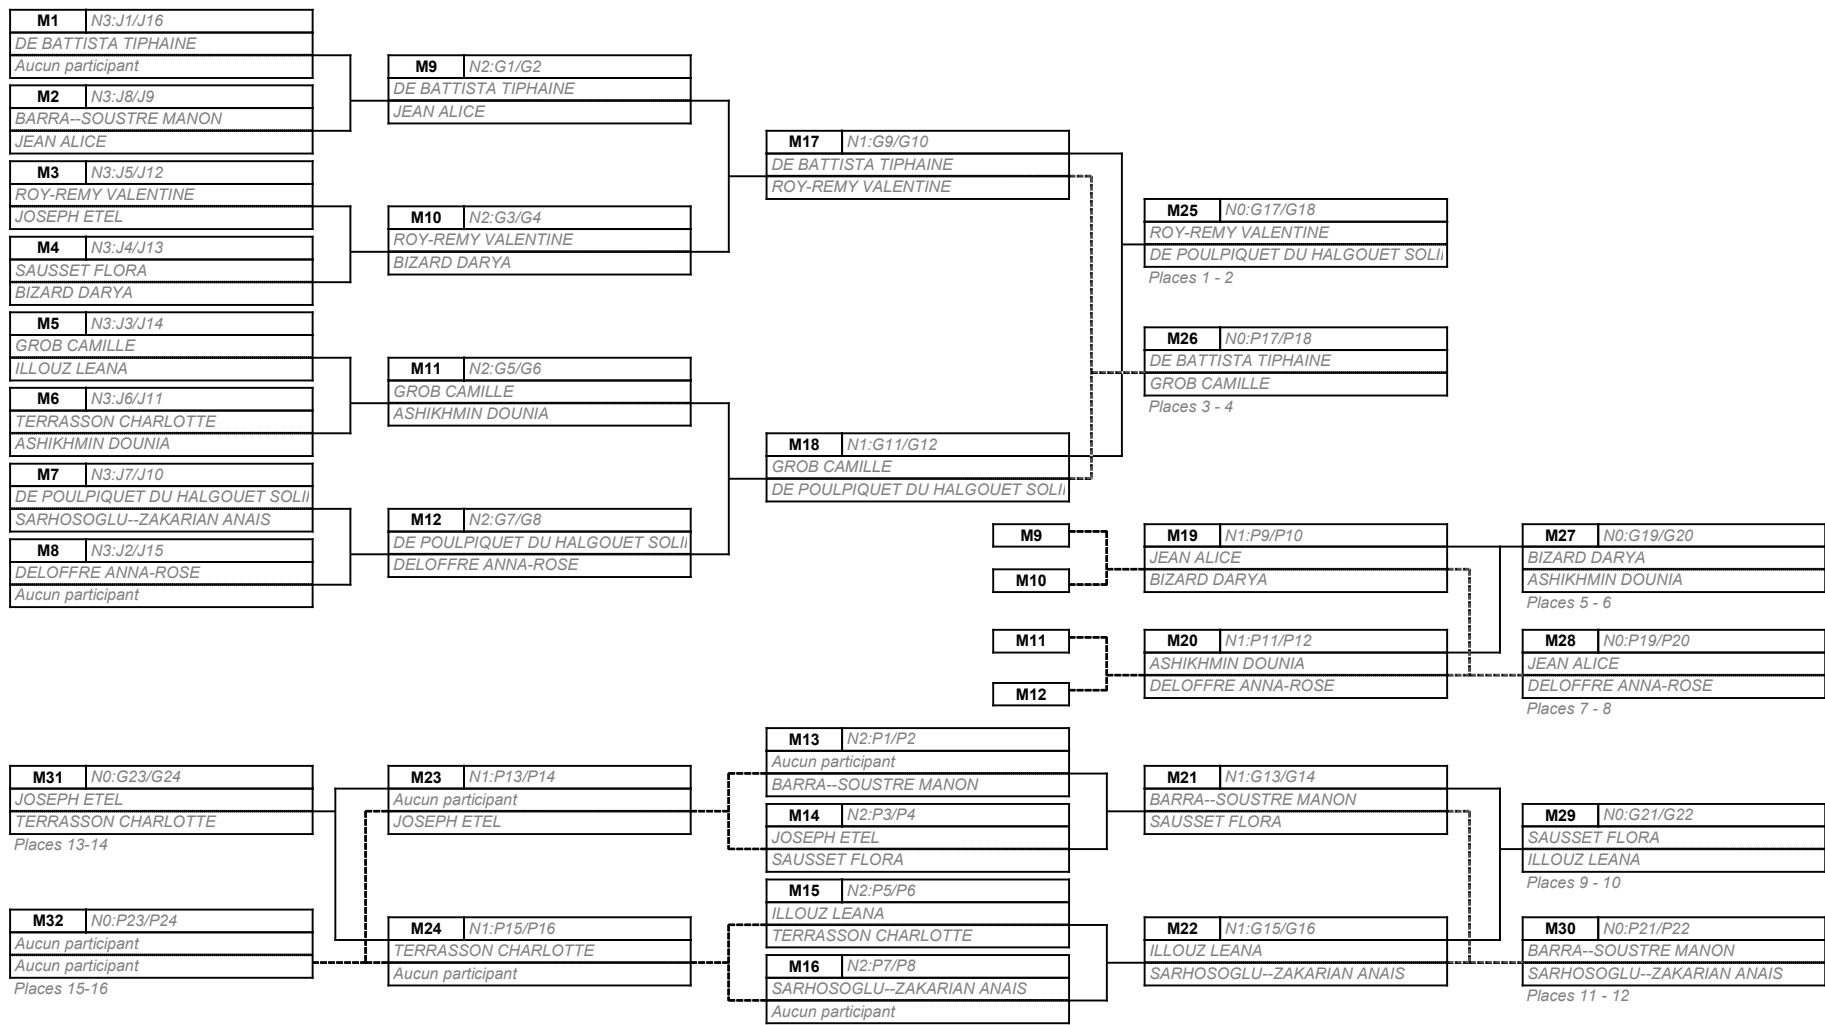

2022 2023 TENNIS DE TABLE PROMO INDIVIDUEL

Le 12/04/2023, DRAVEIL, 91 DRAVEIL

Niveau : Territoire

UGSEL - UGSEL ILE DE FRANCE

MF, Joueur(se), 12/04/2023

2022 2023 TENNIS DE TABLE PROMO INDIVIDUEL

Le 12/04/2023, DRAVEIL, 91 DRAVEIL

Niveau : Territoire

UGSEL - UGSEL ILE DE FRANCE

MF - Joueur(se) - J1 : 12/04/2023

Place	Participant	Association	Etablissement	Territoire	
1	ROY-REMY VALENTINE	75-4-LMAP AS ALMA	L'ALMA PARIS		Q
2	DE POULPIQUET DU HALGOUET SOLINE	75-4-STAP STANISLAS	STANISLAS PARIS CEDEX 06		Q
3	DE BATTISTA TIPHAINE	75-4-STAP STANISLAS	STANISLAS PARIS CEDEX 06		Q
4	GROB CAMILLE	75-4-FENP FENELON STE MARIE	FENELON PARIS		Q
5	BIZARD DARYA	75-4-LMAP AS ALMA	L'ALMA PARIS		
6	ASHIKHMIN DOUNIA	75-4-LMAP AS ALMA	L'ALMA PARIS		
7	JEAN ALICE	75-4-FENP FENELON STE MARIE	FENELON PARIS		
8	DELOFFRE ANNA-ROSE	92-4-SDN COLLEGE LYCEE SAINT DOMINIQUE	ST DOMINIQUE NEUILLY SUR SEINE CEDEX		
9	ILLOUZ LEANA	75-4-LMAP AS ALMA	L'ALMA PARIS		
10	SAUSSET FLORA	91-4-SCVB COLLEGE LYCEE SACRE COEUR	SACRE COEUR LA VILLE DU BOIS		
11	SARHOSGLU--ZAKARIAN ANAIS	92-2-SMCL COLLEGE SAINTE MARIE	SAINTE-MARIE DE CLAMART CLAMART		
12	BARRA--SOUSTRE MANON	91-4-SCVB COLLEGE LYCEE SACRE COEUR	SACRE COEUR LA VILLE DU BOIS		
13	TERRASSON CHARLOTTE	92-2-SMCL COLLEGE SAINTE MARIE	SAINTE-MARIE DE CLAMART CLAMART		
14	JOSEPH ETEL	91-4-SCVB COLLEGE LYCEE SACRE COEUR	SACRE COEUR LA VILLE DU BOIS