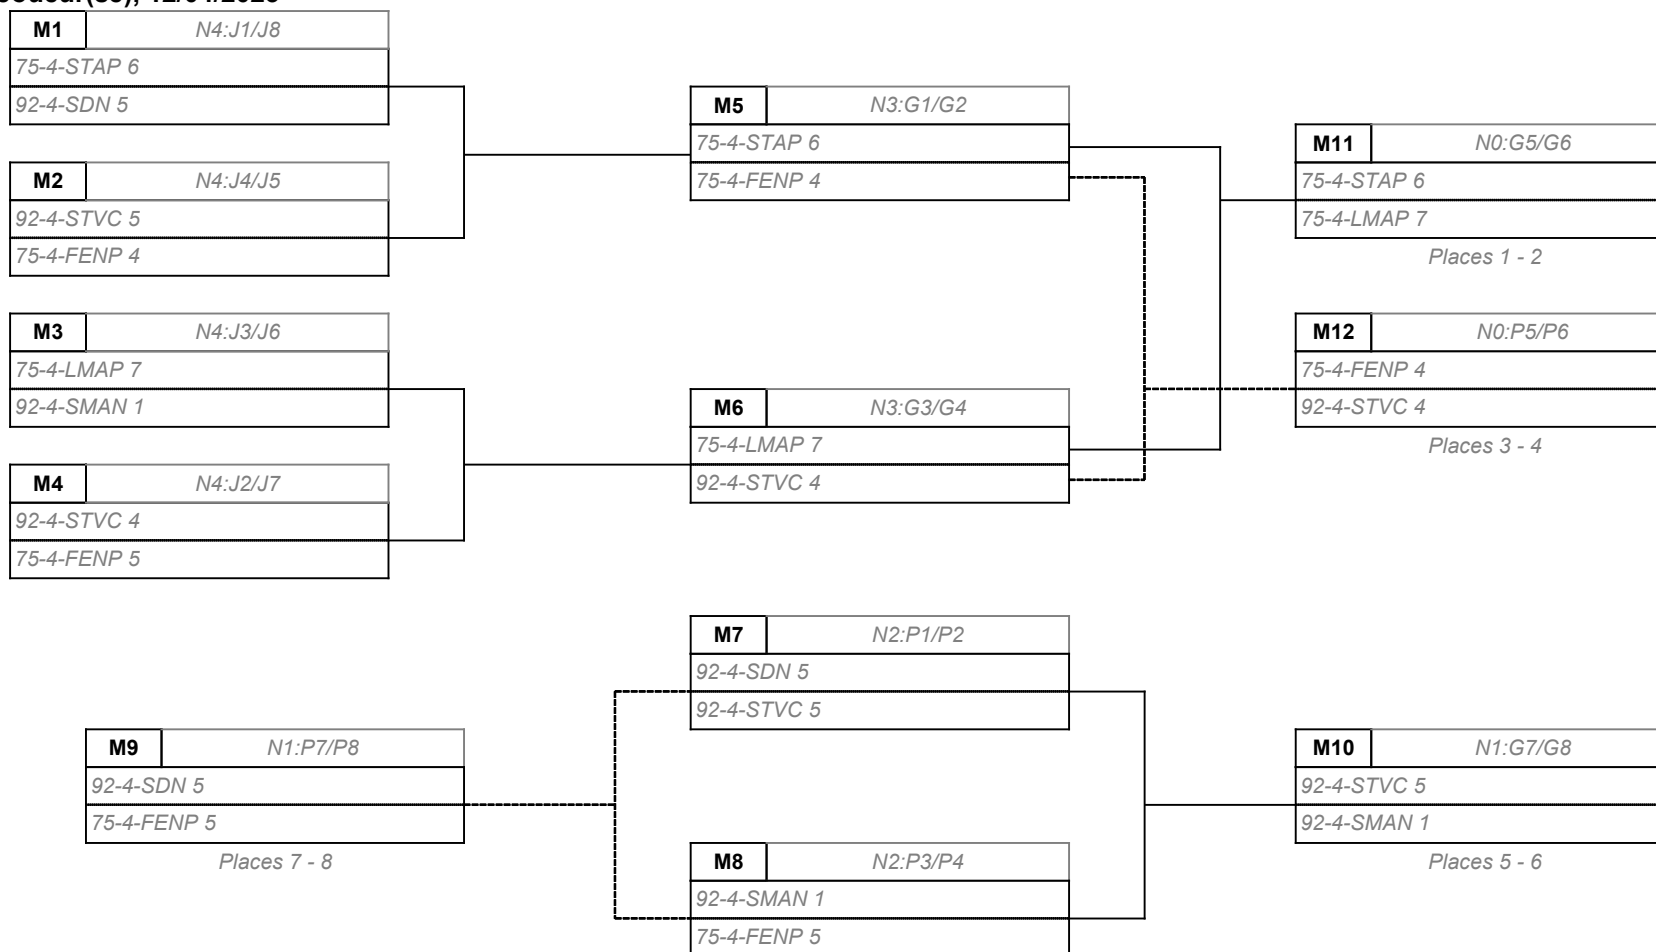

2022 2023 TENNIS DE TABLE PROMO EQUIPE

Le 12/04/2023, DRAVEIL, 91 DRAVEIL

Niveau : Territoire

UGSEL - UGSEL ILE DE FRANCE

MG, Joueur(se), 12/04/2023

2022 2023 TENNIS DE TABLE PROMO EQUIPE

Le 12/04/2023, DRAVEIL, 91 DRAVEIL

Niveau : Territoire

UGSEL - UGSEL ILE DE FRANCE

MG - Joueur(se) - J1 : 12/04/2023

Place	Équipe	Association	Etablissement	Territoire	
1	75-4-STAP 6 TRAVERS A, ROSSET A, MORO C, FOUQUET M	75-4-STAP STANISLAS	STANISLAS PARIS CEDEX 06		Q
2	75-4-LMAP 7 ROUYER-NICOLAS G, LOBMEYR G, LE ROY M, HEBERT A	75-4-LMAP AS ALMA	L'ALMA PARIS		Q
3	75-4-FENP 4 PERRRET A, LE GOFF A, JULIO D, CLEDAT P, BIANCHI L	75-4-FENP FENELON STE MARIE	FENELON PARIS		Q
4	92-4-STVC 4 GOACOLOU-RAMOS A, VUILLERME P, LE TOURNEAU G, LEFEBVRE V	92-4-STVC COL/LYC ST THOMAS DE VILLENEUVE	ST THOMAS DE VILLENEUVE CHAVILLE		
5	92-4-SMAN 1 TERRASSON R, JOURDA J, FERRU L, BLANPAIN L	92-4-SMAN COLLEGE LYCEE SAINTE MARIE	STE MARIE ANTONY		
6	92-4-STVC 5 DANON V, DE SAVIGNAC S, OLIVESI L, RIOUFREYT A, ARNOULD P	92-4-STVC COL/LYC ST THOMAS DE VILLENEUVE	ST THOMAS DE VILLENEUVE CHAVILLE		
7	75-4-FENP 5 REGENT A, SYLVESTRE-BARON G, REINAUD H, PINCEMIN P, DUFRAIS	75-4-FENP FENELON STE MARIE	FENELON PARIS		
8	92-4-SDN 5 THEVENIN L, KORDES A, BOSSUT A, DUVAL M	92-4-SDN COLLEGE LYCEE SAINT DOMINIQUE	ST DOMINIQUE NEUILLY SUR SEINE CEDEX