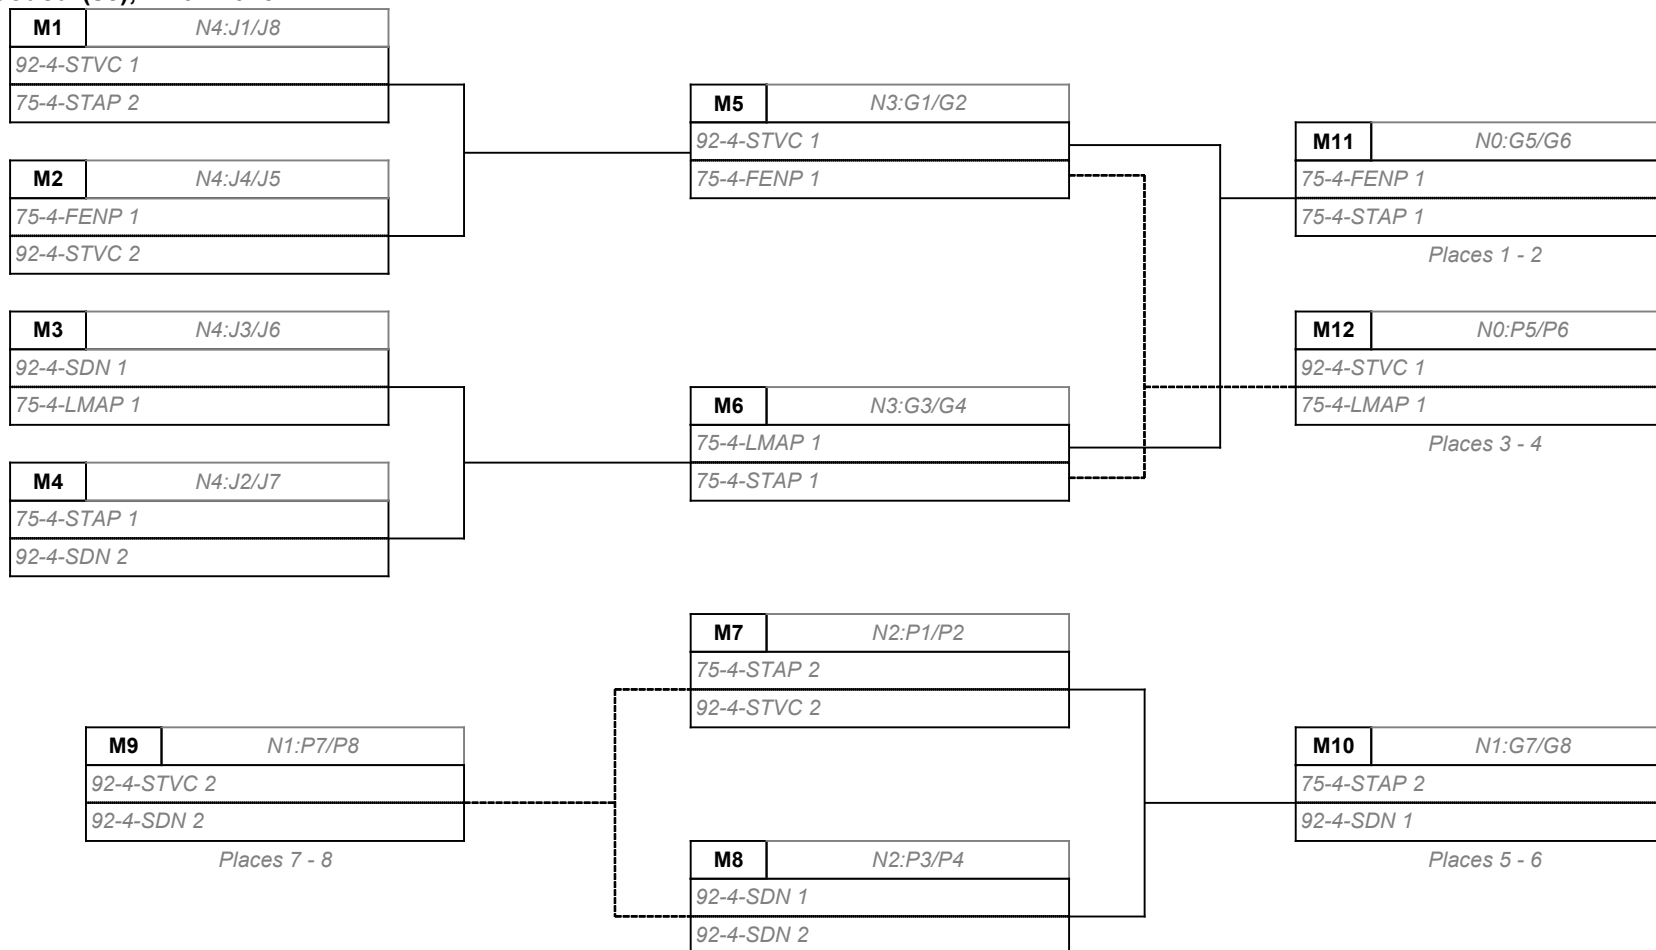

2022 2023 TENNIS DE TABLE PROMO EQUIPE

Le 12/04/2023, DRAVEIL, 91 DRAVEIL

Niveau : Territoire

UGSEL - UGSEL ILE DE FRANCE

BG, Joueur(se), 12/04/2023

2022 2023 TENNIS DE TABLE PROMO EQUIPE

Le 12/04/2023, DRAVEIL, 91 DRAVEIL

Niveau : Territoire

UGSEL - UGSEL ILE DE FRANCE

BG - Joueur(se) - J1 : 12/04/2023

Place	Équipe	Association	Etablissement	Territoire	
1	75-4-STAP 1 LERICHE G, HUTEN B, CHABREL H, LE C, MIGNON H	75-4-STAP STANISLAS	STANISLAS PARIS CEDEX 06		Q
2	75-4-FENP 1 SIRAND R, BONNET DE PAILLERETS A, BOUCHARD J, FILLETEAU M, I	75-4-FENP FENELON STE MARIE	FENELON PARIS		Q
3	75-4-LMAP 1 DELPECH L, FRANC G, RODIER M, AVIGNON G, MOLIN B	75-4-LMAP AS ALMA	L'ALMA PARIS		Q
4	92-4-STVC 1 RONSIN G, EUZEN E, VUILLERME M, HAURET S, CHRISTODOULOU T	92-4-STVC COL/LYC ST THOMAS DE VILLENEUVE	ST THOMAS DE VILLENEUVE CHAVILLE		
5	92-4-SDN 1 RADIGALES-GASTINEAU M, FLOQUET M, DE LA VILLE DE BAUGE E, E	92-4-SDN COLLEGE LYCEE SAINT DOMINIQUE	ST DOMINIQUE NEUILLY SUR SEINE CEDEX		
6	75-4-STAP 2 LIN K, CHAMPONNOIS A, LAY M, THEVENOD G, BAUMERDER J	75-4-STAP STANISLAS	STANISLAS PARIS CEDEX 06		
7	92-4-SDN 2 CHEHAB C, CERTAIN J, GENIN A, DE BASQUIAT DE MUGRIET G	92-4-SDN COLLEGE LYCEE SAINT DOMINIQUE	ST DOMINIQUE NEUILLY SUR SEINE CEDEX		
8	92-4-STVC 2 GUIARD P, DELACROIX H, MARINIER M, LEFEBVRE A, DE NARP Q	92-4-STVC COL/LYC ST THOMAS DE VILLENEUVE	ST THOMAS DE VILLENEUVE CHAVILLE