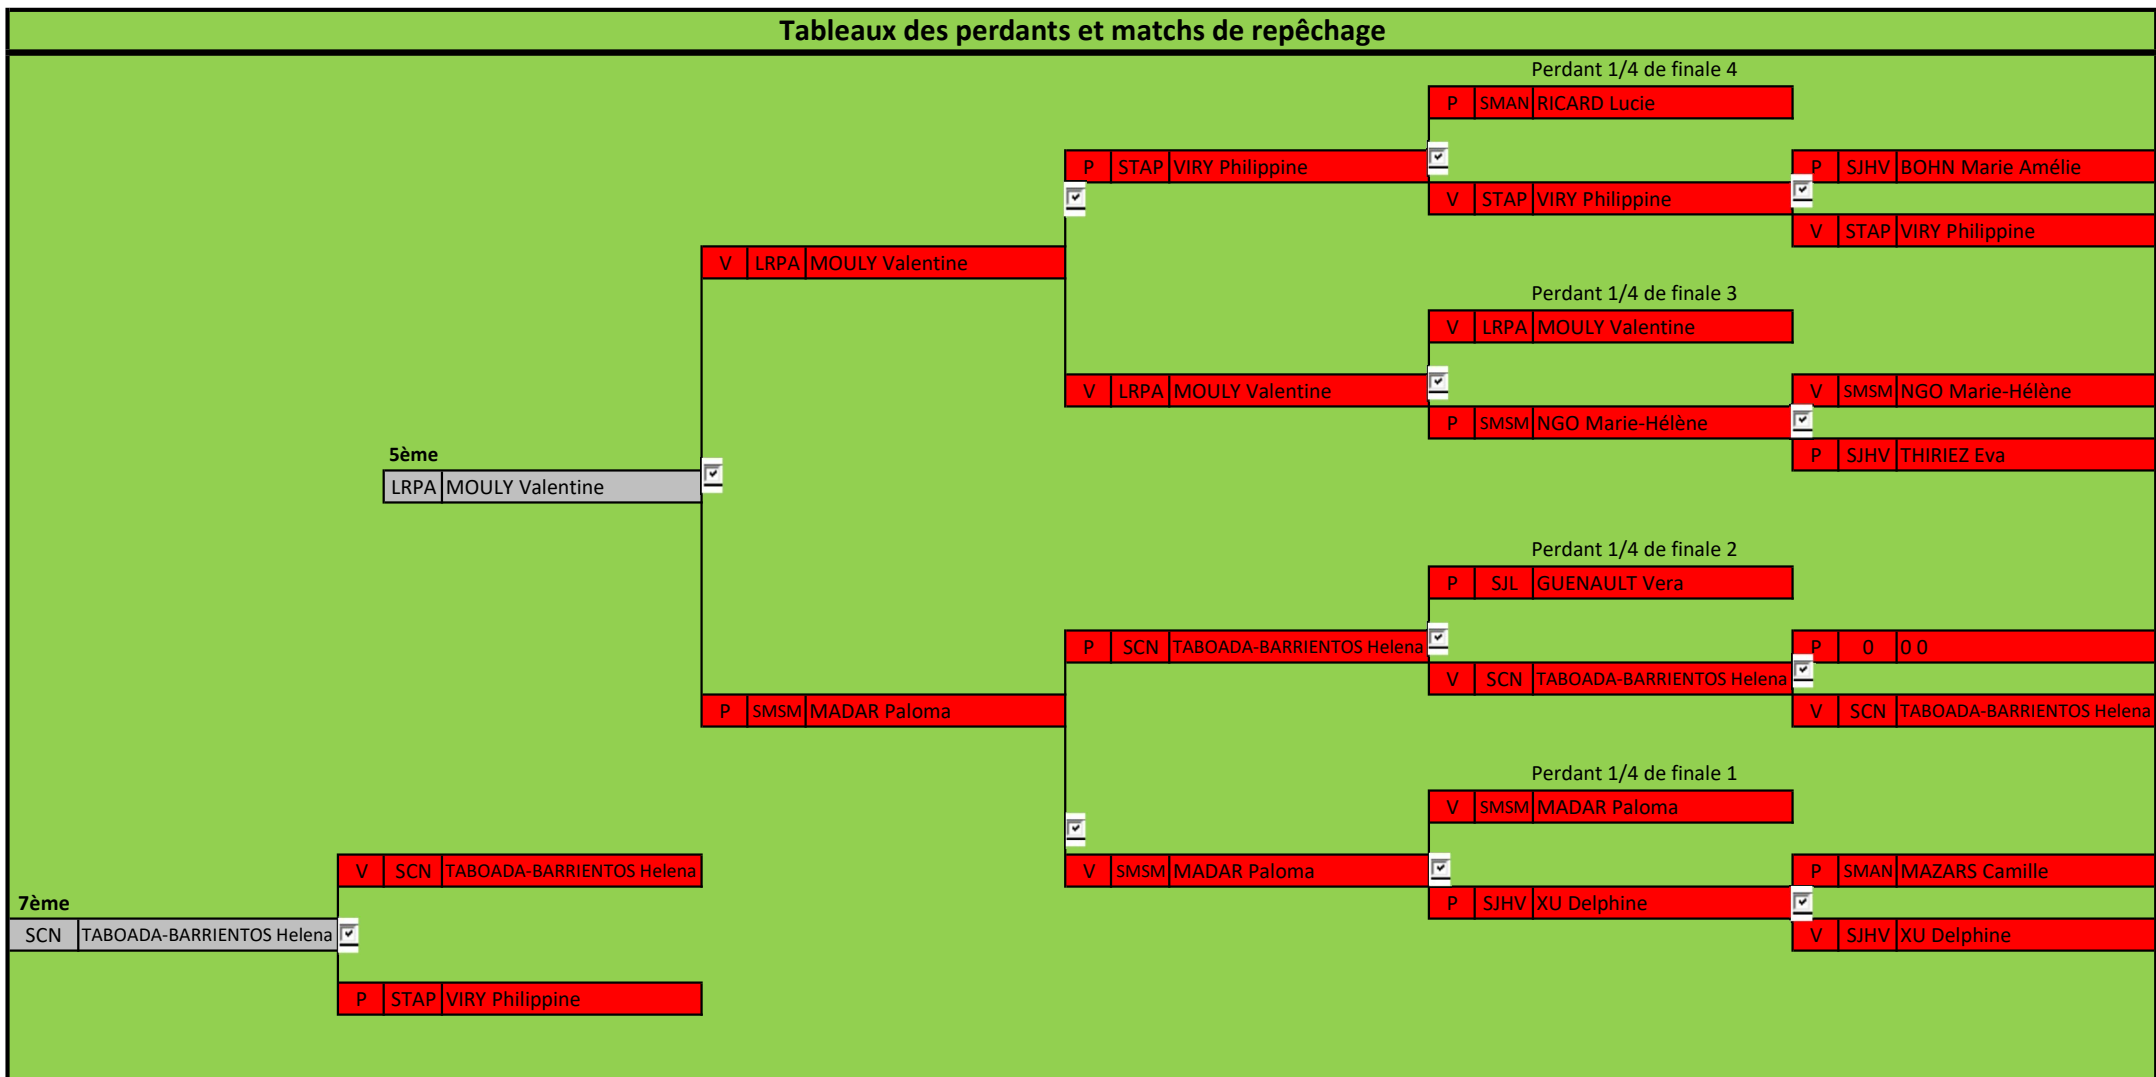

Tableaux des perdants et matchs de repêchage