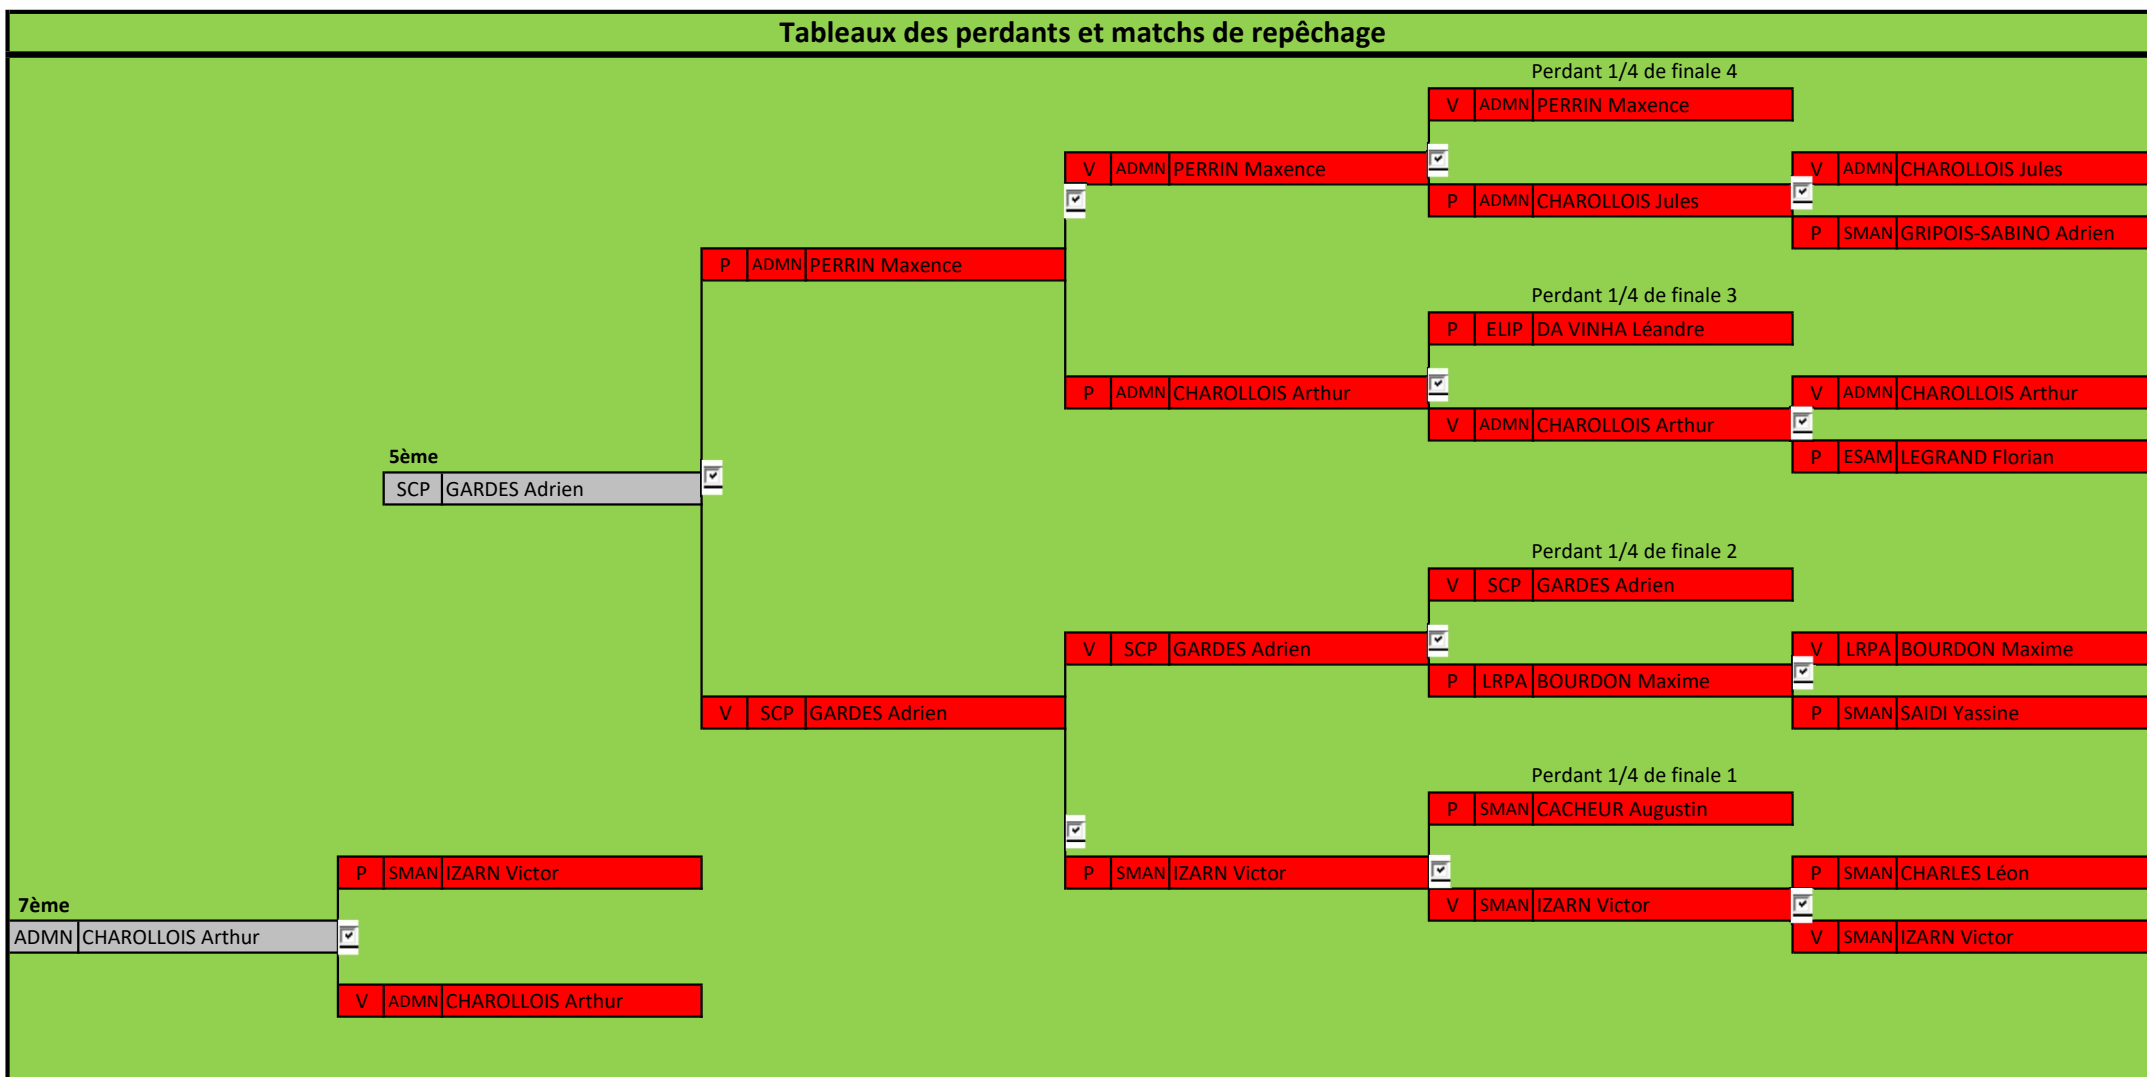

Tableaux des perdants et matchs de repêchage