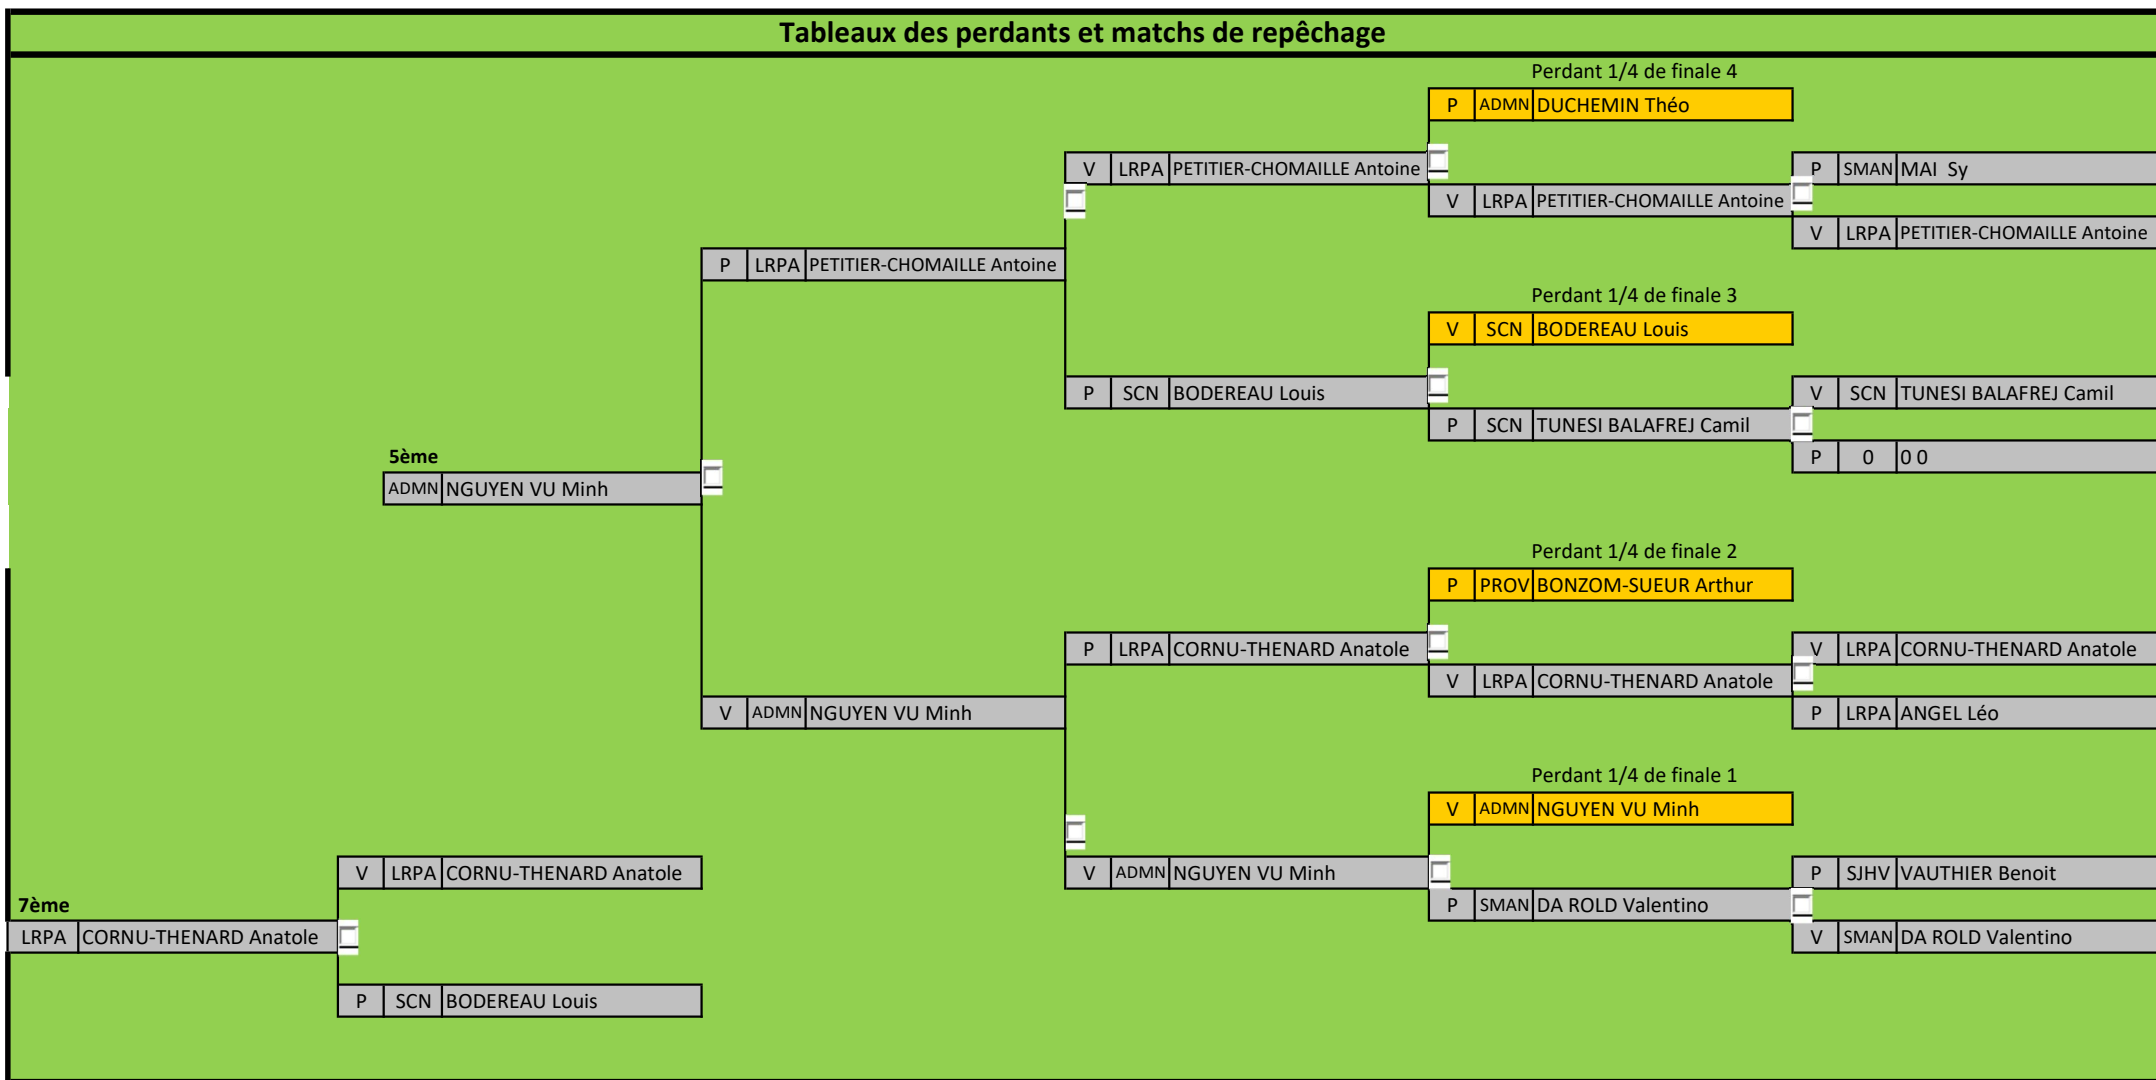

Tableaux des perdants et matchs de repêchage