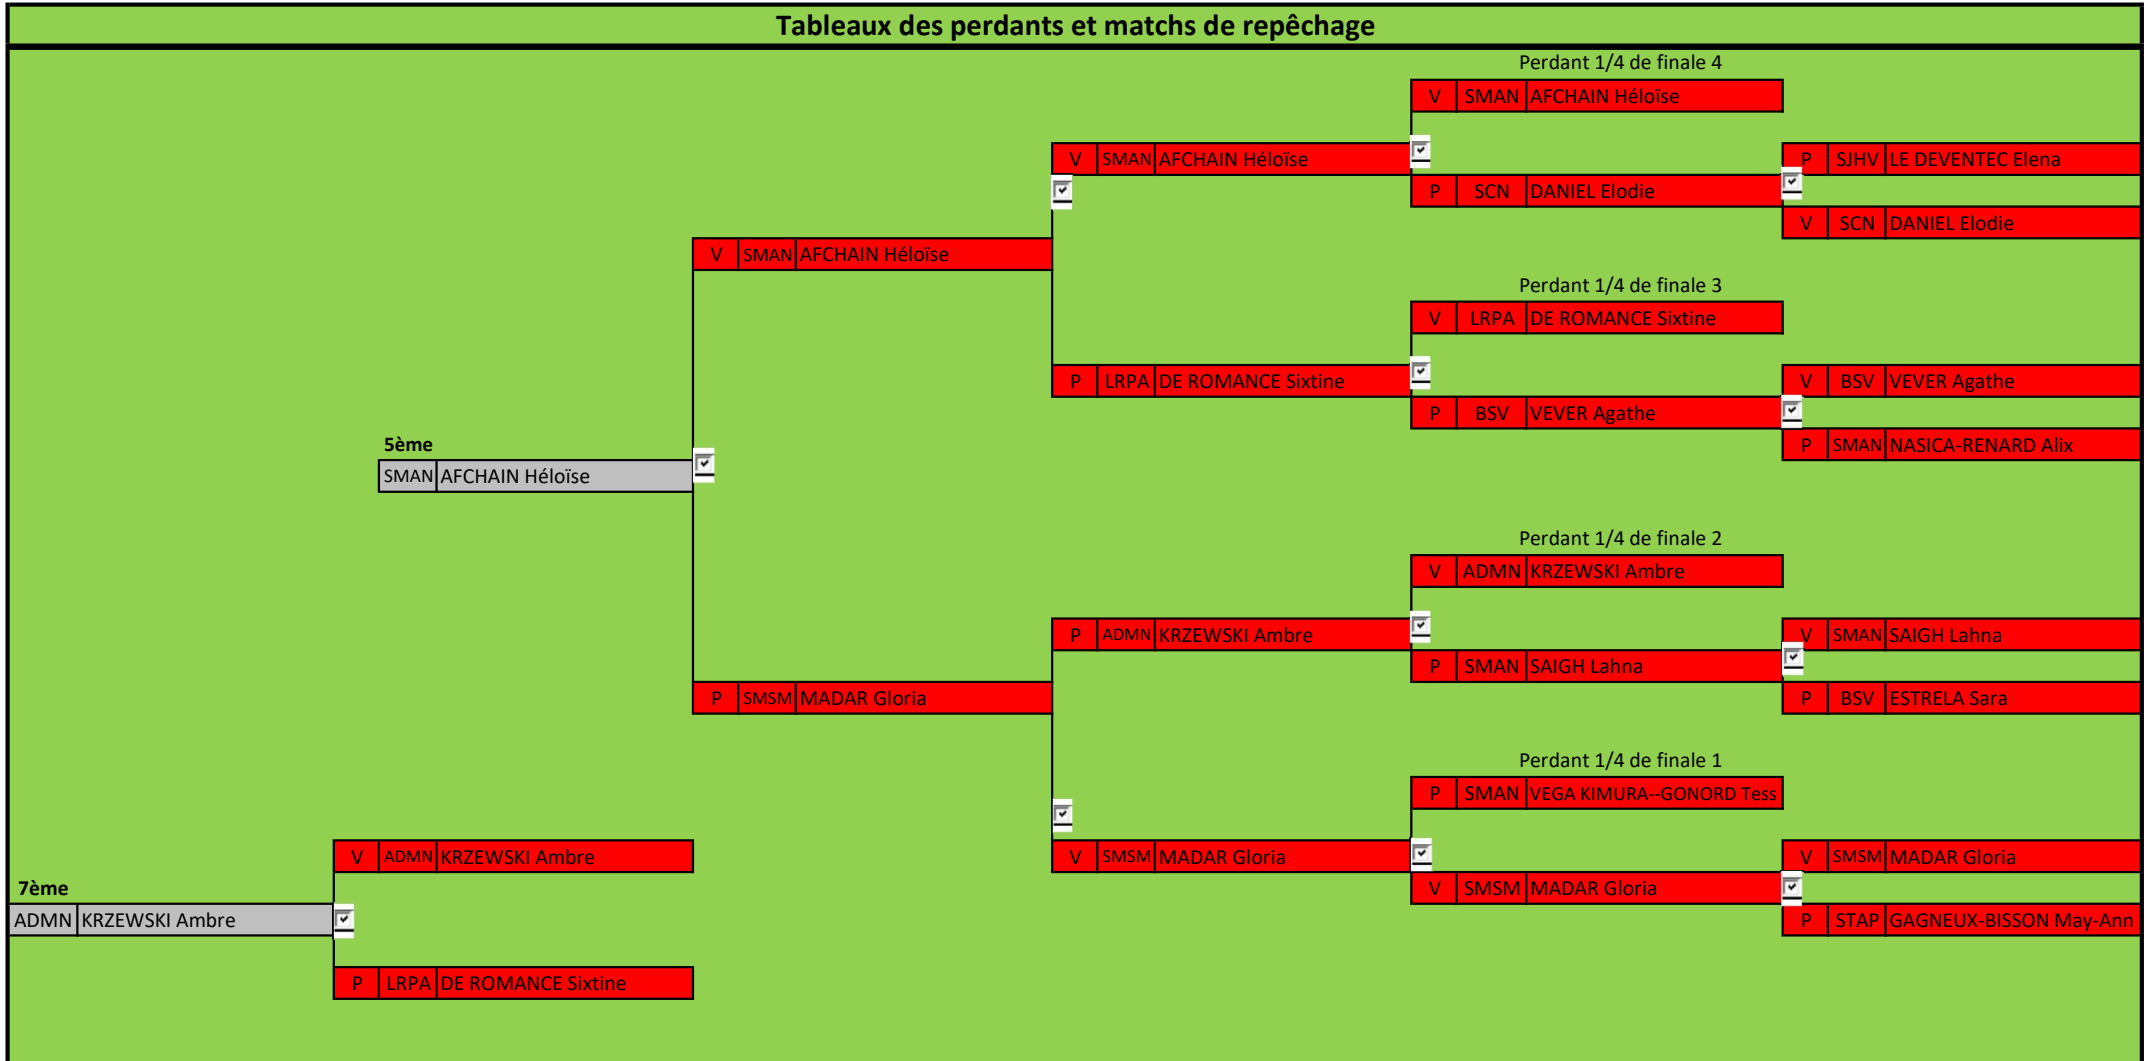

Tableaux des perdants et matchs de repêchage