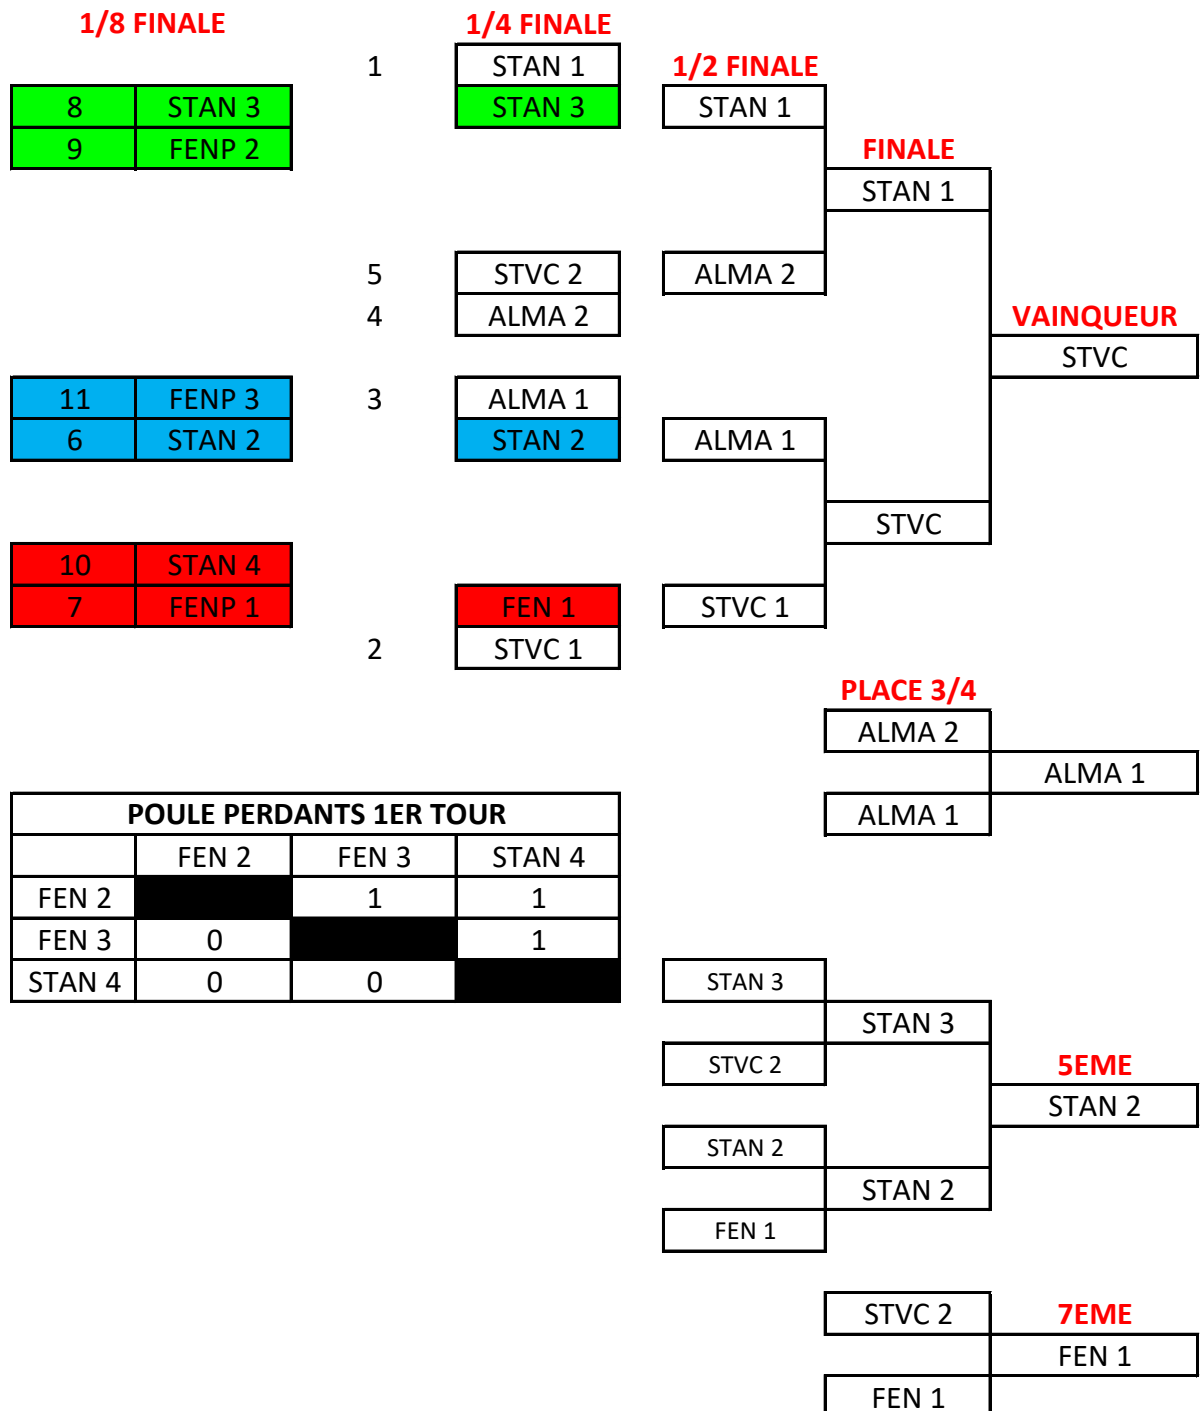

TERRITOIRE : UGSEL ILE DE France
Tennis de Table : 2024 2025 TENNIS DE TABLE
ELITE EQUIPES MINIMES GARCONS

Tête de série	POINTS FFTT	Nom Equipe
1	1719	STAN 1
2	1680	STVC 1
3	1584	ALMA 1
4	1566	ALMA 2
5	1542	STVC 2
6	1500	STAN 2
7	1500	FENP 1
8	1500	STAN 3
9	1500	FENP 2
10	1500	STAN 4
11	1500	FENP 3

CLASSEMENT MG ELITE	
1ER	STVC 1 Q
2EME	STAN 1
3EME	ALMA 1
4EME	ALMA 2
5EME	STAN 2
6EME	STAN 3
7EME	FEN 1
8EME	STVC 2
9EME	FEN 2
10EME	FEN 3
11EME	STAN 4