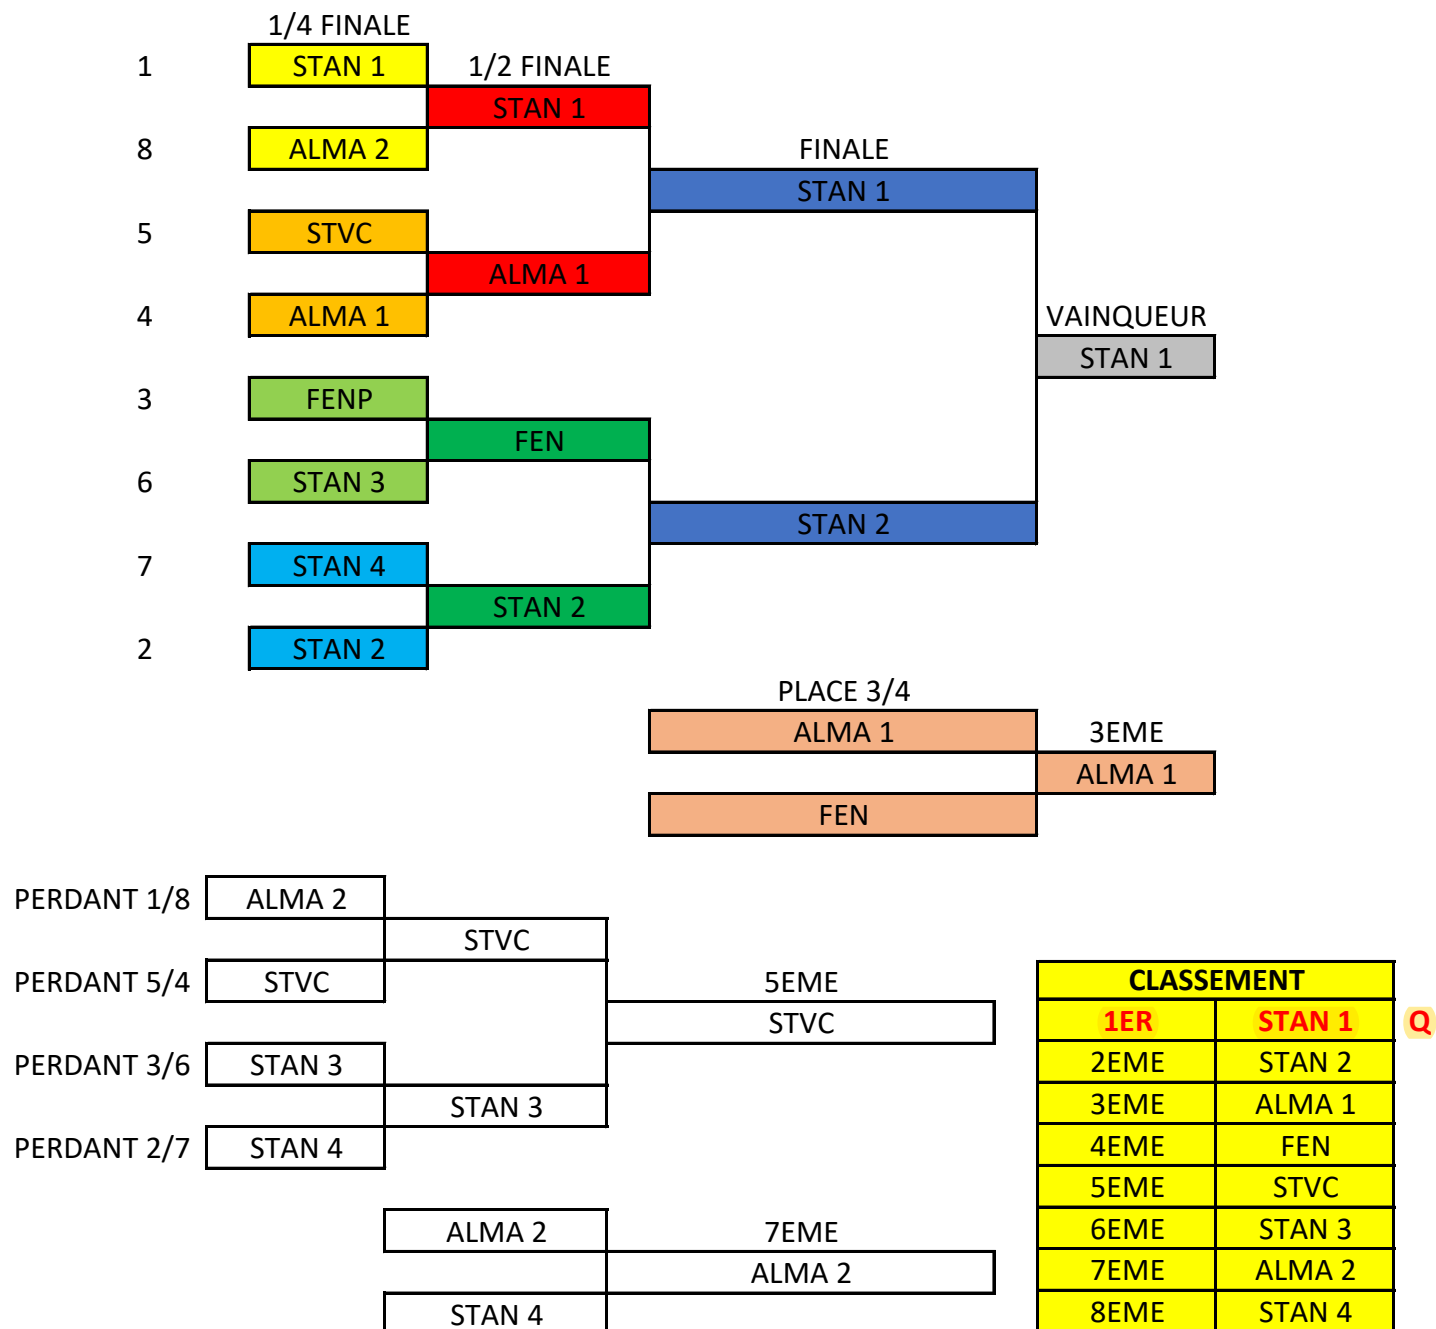

TERRITOIRE : UGSEL ILE DE France
Tennis de Table : 2024 2025 TENNIS DE TABLE ELITE
EQUIPES BENJAMINS GARCONS

Tête de série	POINTS	Sigle AS.	Nom d'équipe
1	2157	STAN 1	STANISLAS 1
2	2045	STAN 2	STANISLAS 2
3	2045	FENP	FENELON STE MARIE
4	2043	ALMA 1	ALMA 1
5	2030	STVC	ST THOMAS DE VILLENEUVE
6	2000	STAN 3	STANISLAS 3
7	2000	STAN 4	STANISLAS 4
8	2000	ALMA 2	ALMA 2