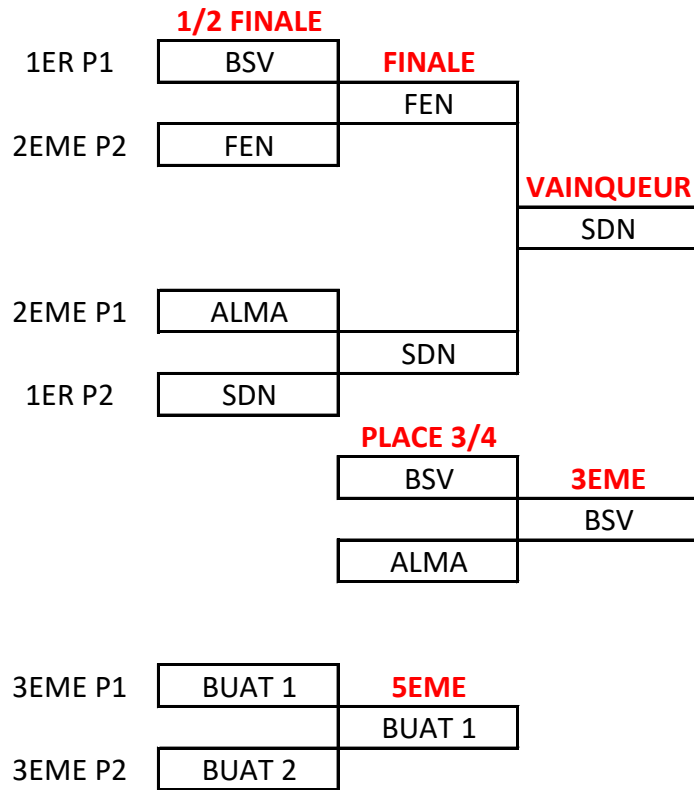

TERRITOIRE : UGSEL ILE DE France
Tennis de Table : 2024 2025 TENNIS DE TABLE ELITE EQUIPES
CADETS/JUNIORS GARCONS

TABLEAU

CLASSEMENT CJG ELITE	
1ER	SDN
2EME	FEN
3EME	BSV
4EME	ALMA
5EME	BUAT 1
6EME	BUAT 2

Q
Q sup