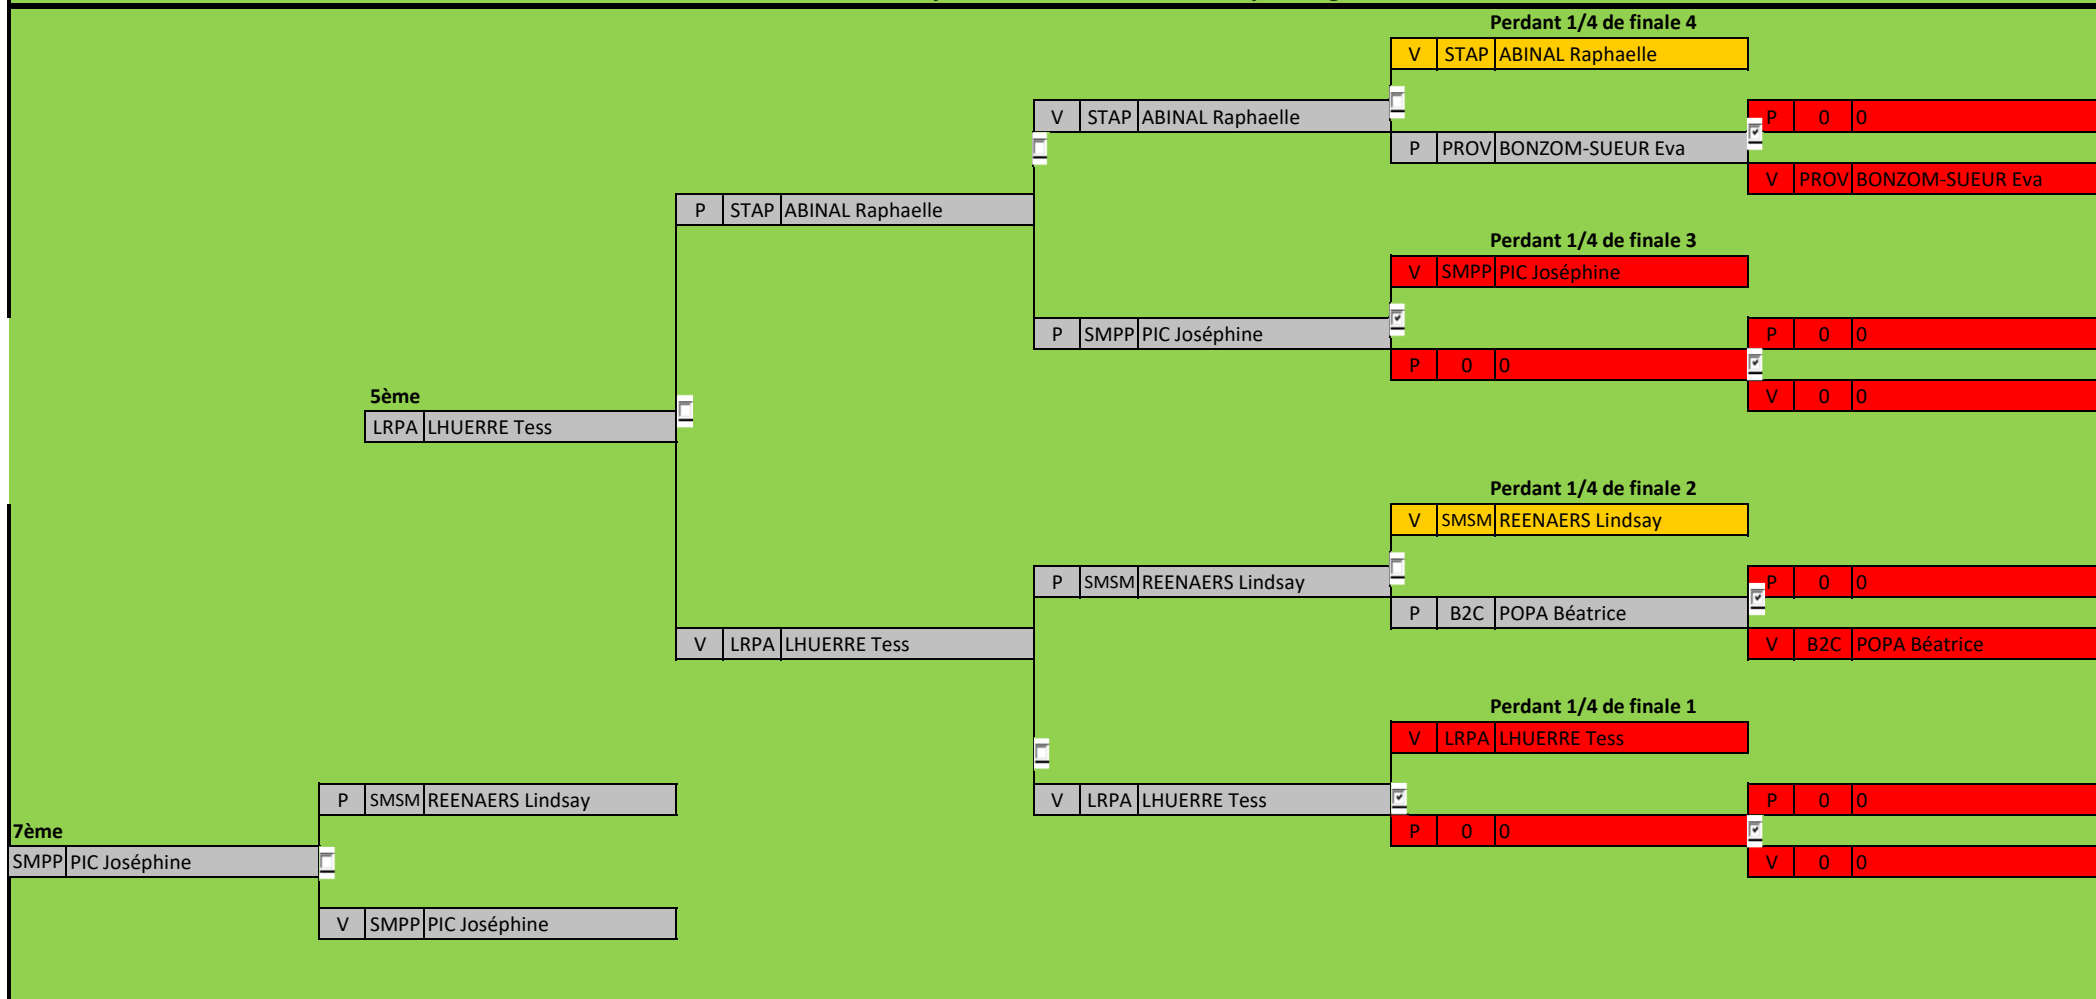

Poule 4			
1er	TAILLARDAT	Loanne	LRPA
2ème	VAGIC	Lucie	SMPP
3ème	POPA	Béatrice	B2C
4ème	0	0	0

Tableaux des perdants et matchs de repêchage

MATCHS DE CLASSEMENT

13ème

0	0
---	---

V	0	0
---	---	---

P	0	0
---	---	---