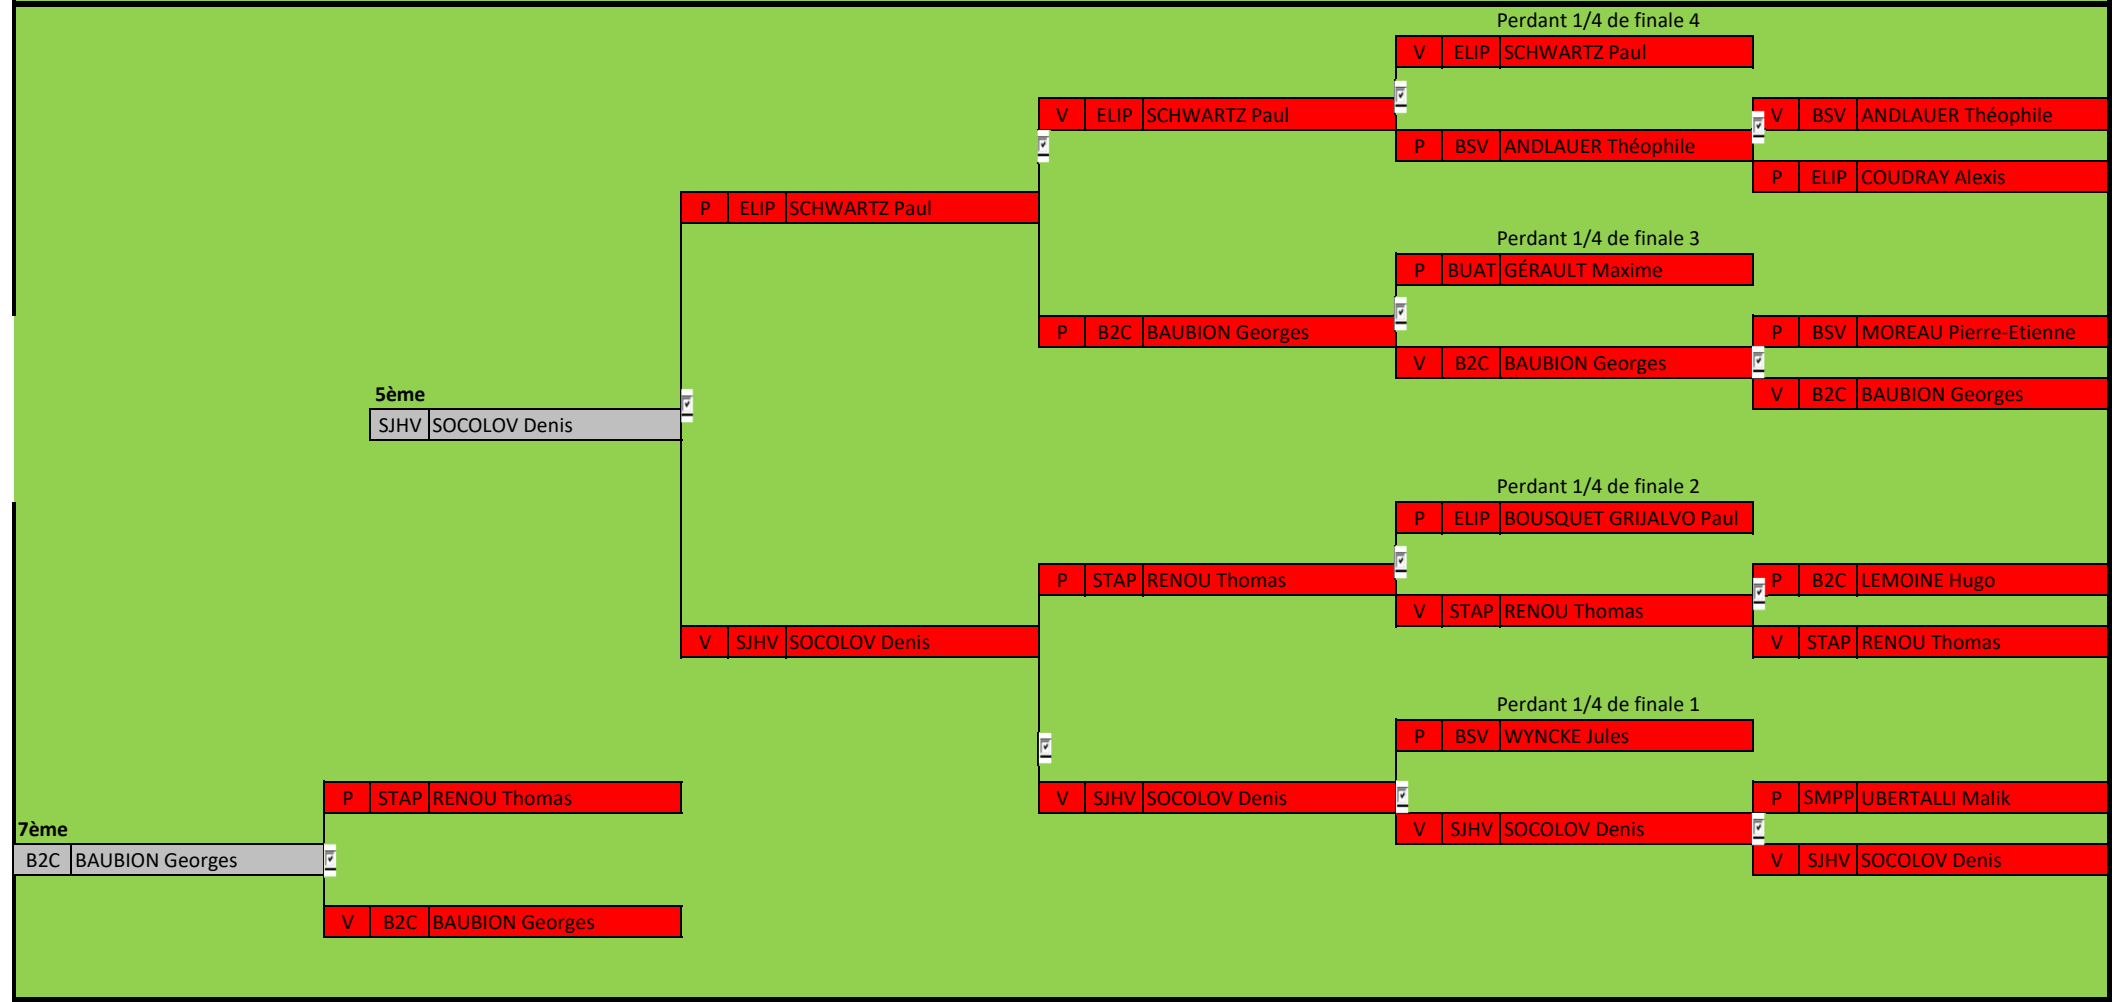

Tableaux des perdants et matchs de repêchage