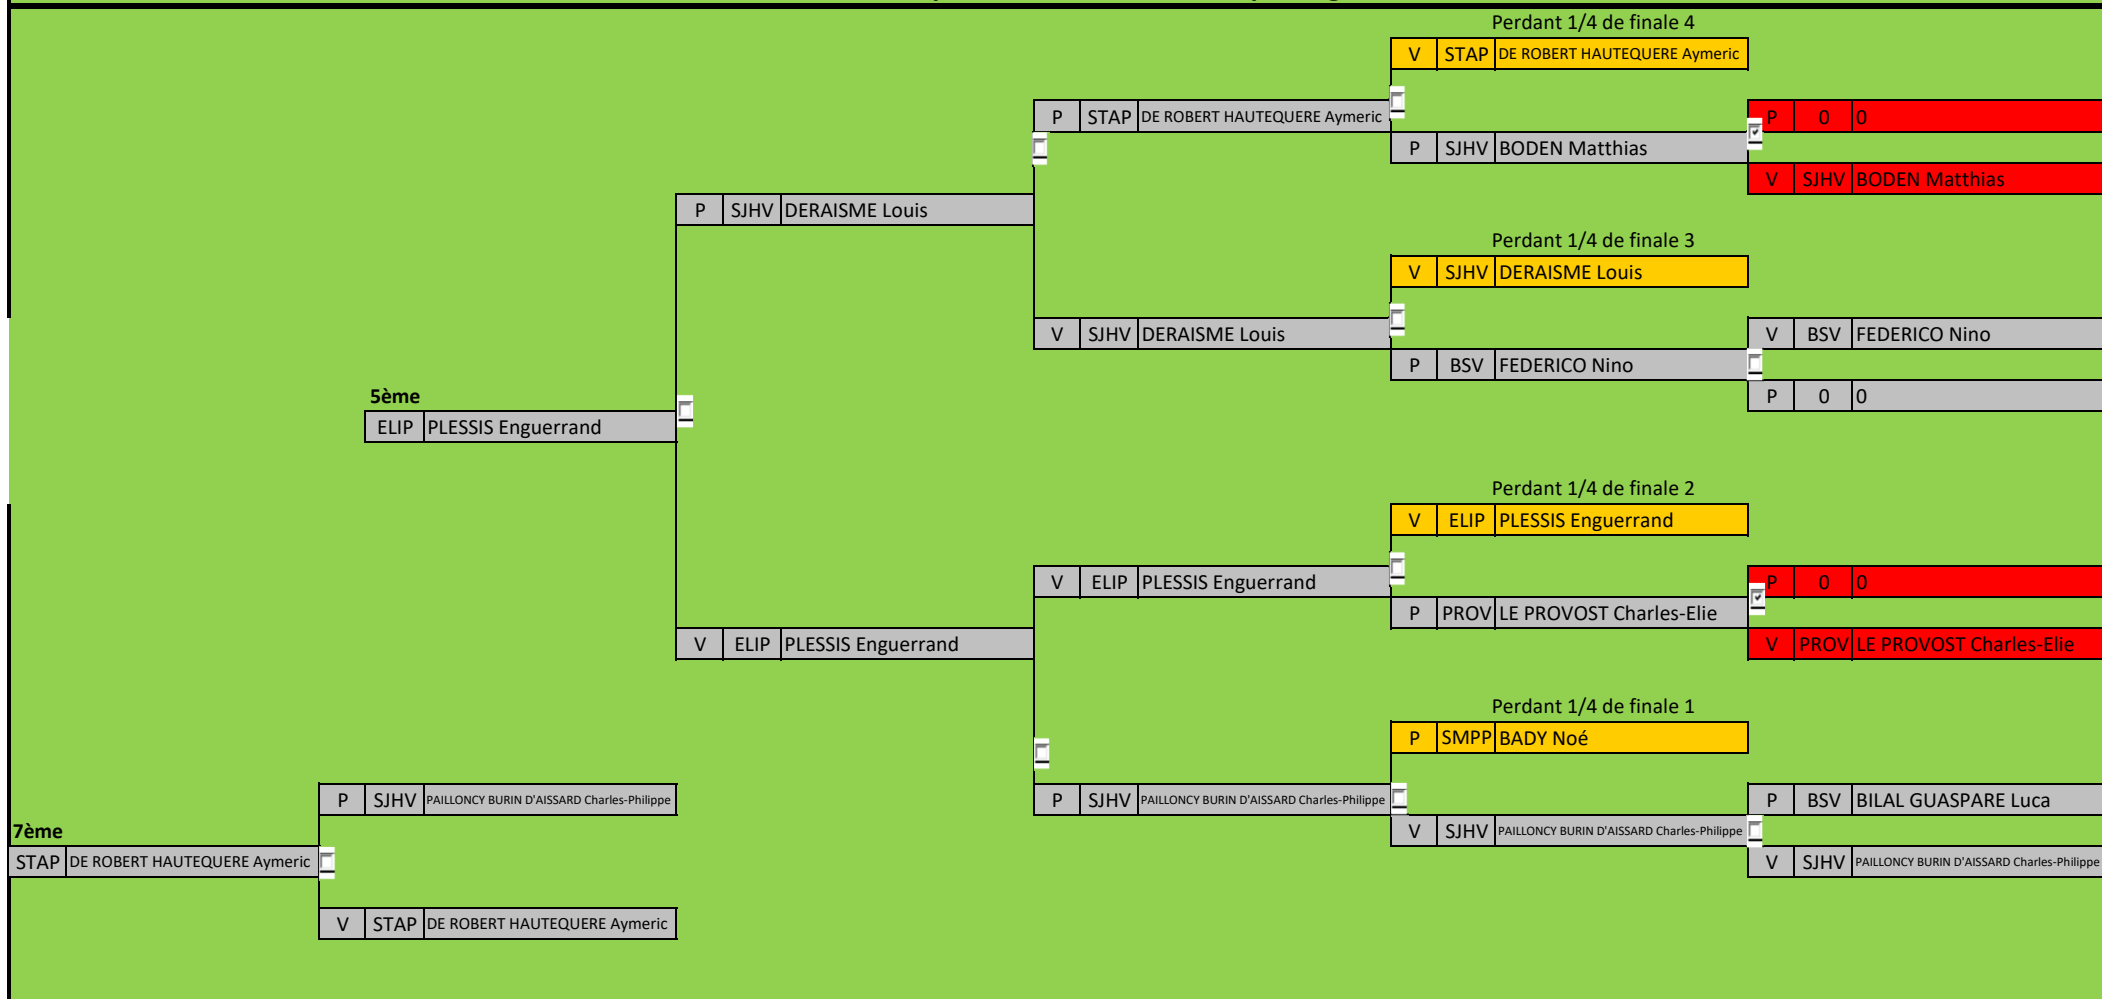

Tableaux des perdants et matchs de repêchage